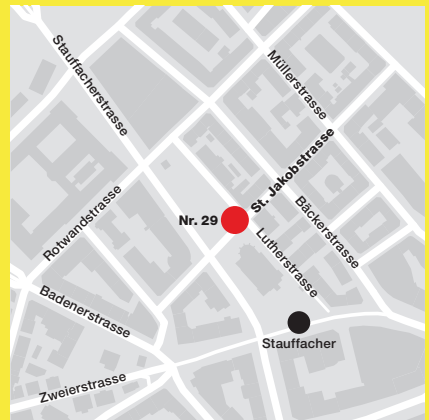

# Recyclinghof im Quartier

St. Jakobstrasse 29  
Zürich-Aussersihl

Mobiler  
Testbetrieb  
2022

Entsorgen Sie Möbel, Elektrogeräte, Metall und  
anderes Sperrgut in Ihrer Nähe. Ab Juli 6-mal vor Ort.

Stadt Zürich  
Entsorgung + Recycling

## St. Jakobstrasse 29 (Wertstoff-Sammelstelle), Zürich-Aussersihl

<b>Fr 29. Juli</b>	<b>14 bis 18 Uhr</b>
<b>Sa 27. August</b>	<b>10 bis 14 Uhr</b>
<b>Mi 21. September</b>	<b>16 bis 20 Uhr</b>
<b>Mo 17. Oktober</b>	<b>15 bis 19 Uhr</b>
<b>Mi 16. November</b>	<b>16 bis 20 Uhr</b>
<b>Fr 16. Dezember</b>	<b>14 bis 18 Uhr</b>