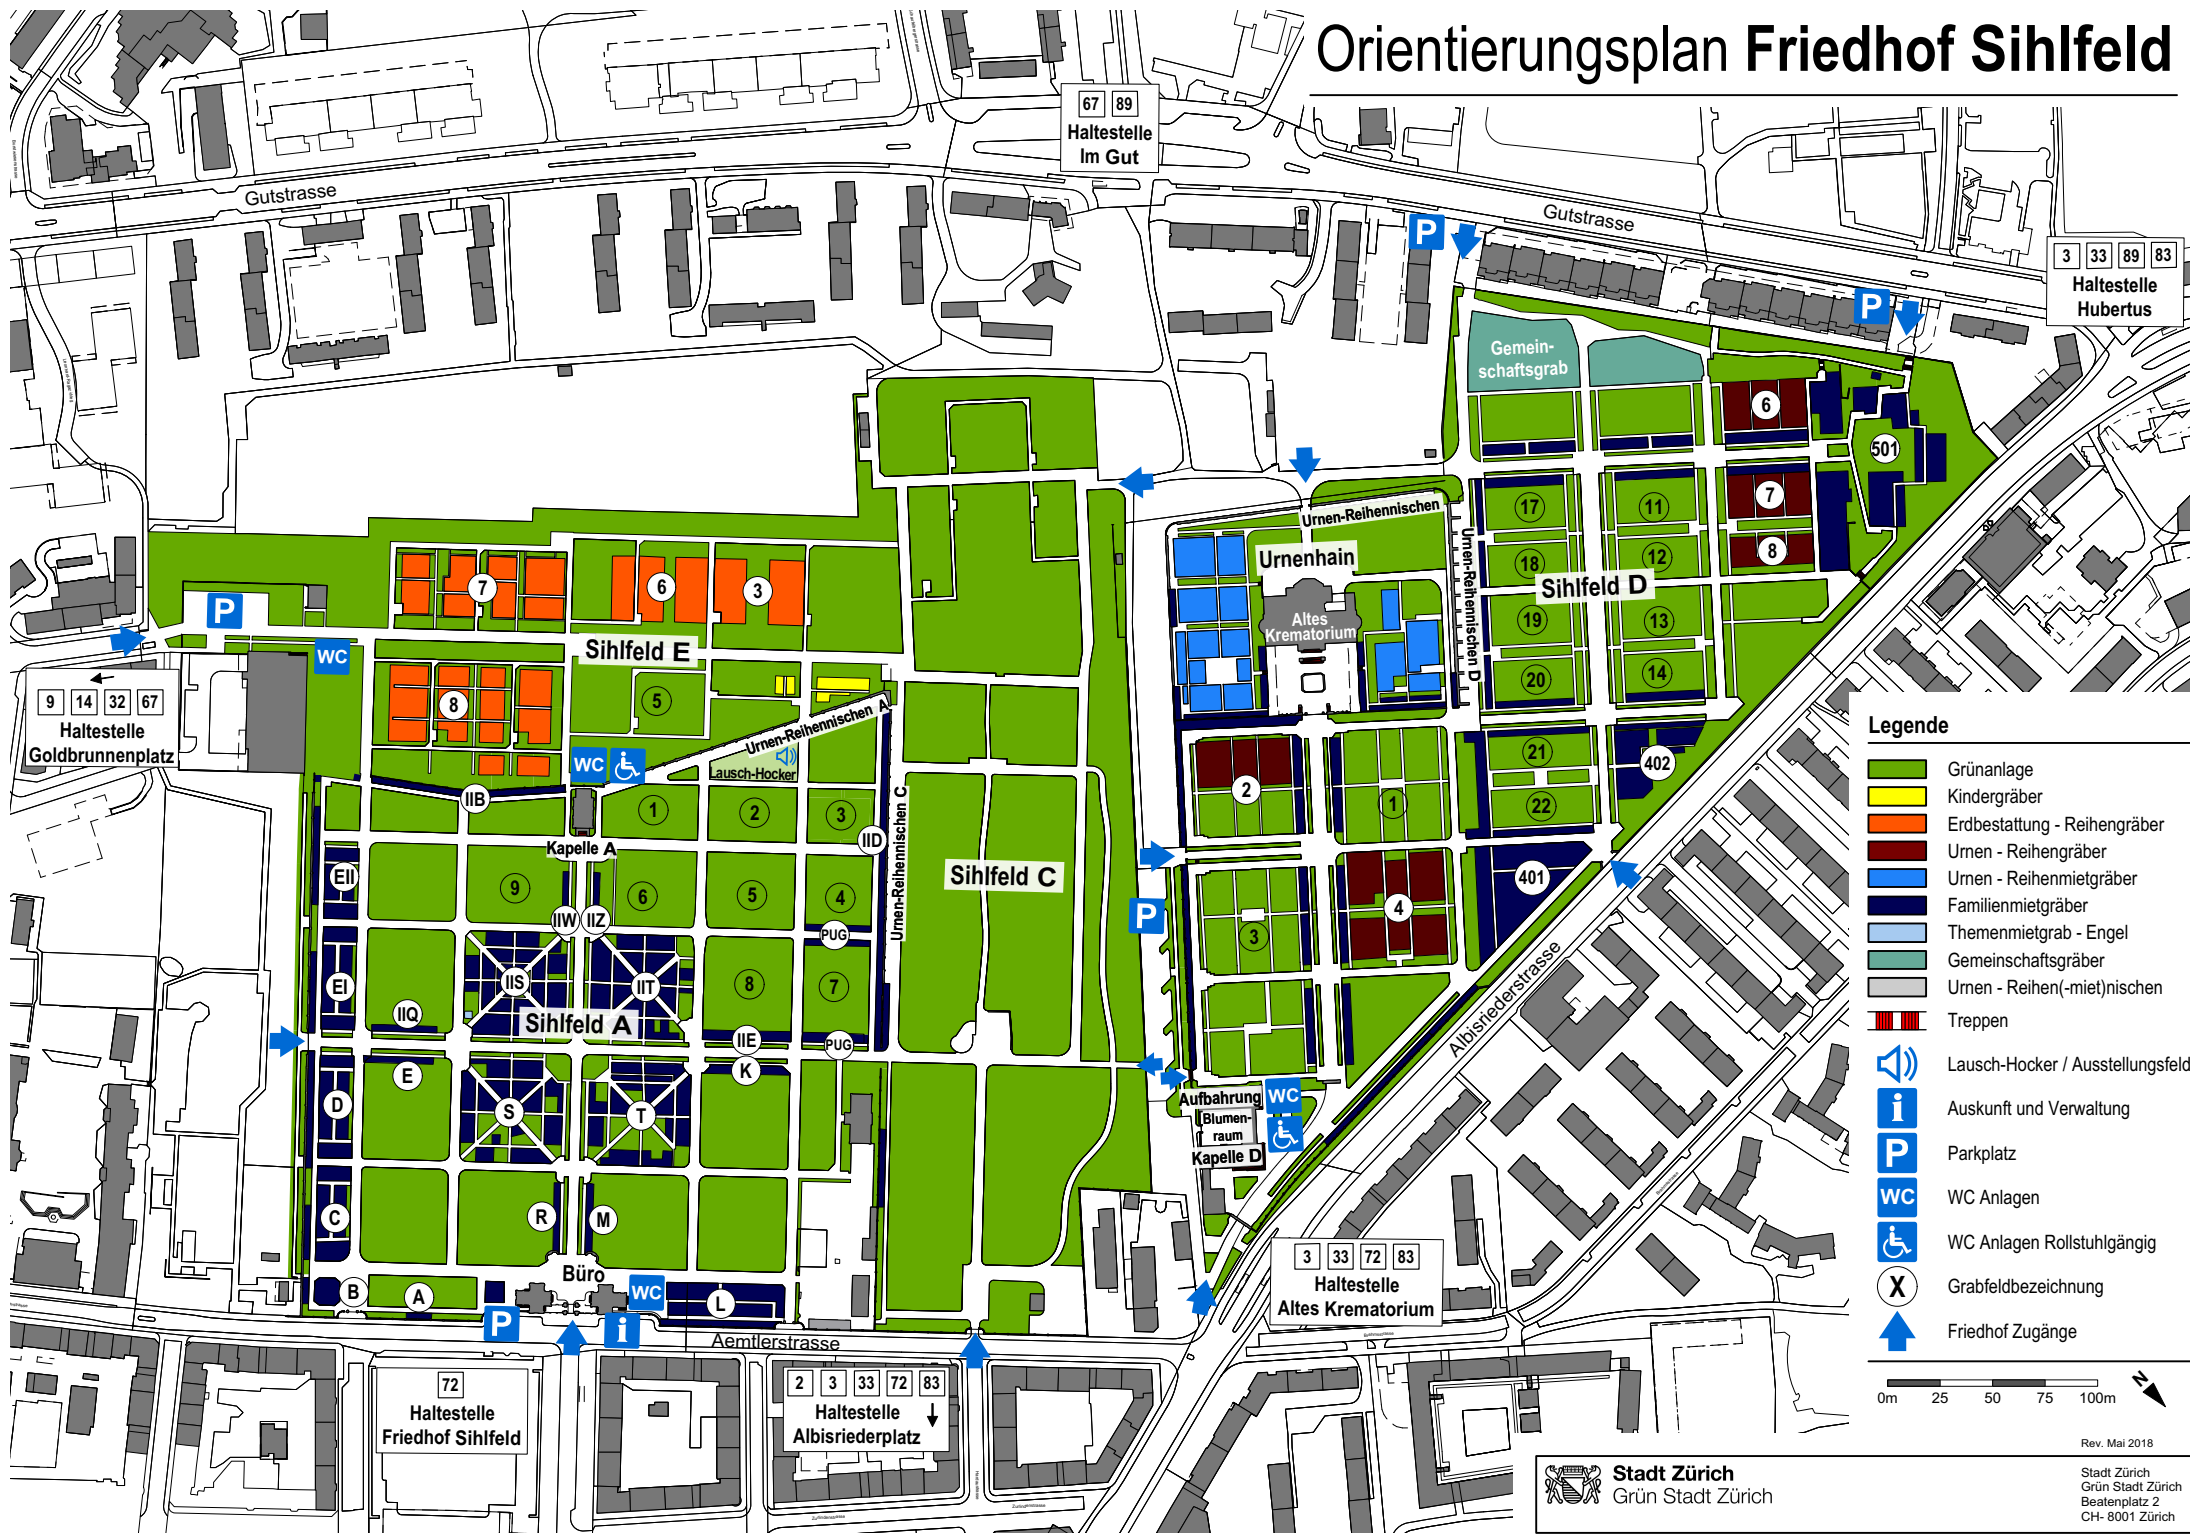

# Orientierungsplan Friedhof Sihlfeld

- Legende**
- Grünanlage
  - Kindergräber
  - Erdbestattung - Reihengräber
  - Urnen - Reihengräber
  - Urnen - Reihenmietgräber
  - Familienmietgräber
  - Themenmietgrab - Engel
  - Gemeinschaftsgräber
  - Urnen - Reihen(-miet)nischen
  - Treppen
  - Lausch-Hocker / Ausstellungsfeld
  - Auskunft und Verwaltung
  - Parkplatz
  - WC Anlagen
  - WC Anlagen Rollstuhlgängig
  - Grabfeldbezeichnung
  - Friedhof Zugänge