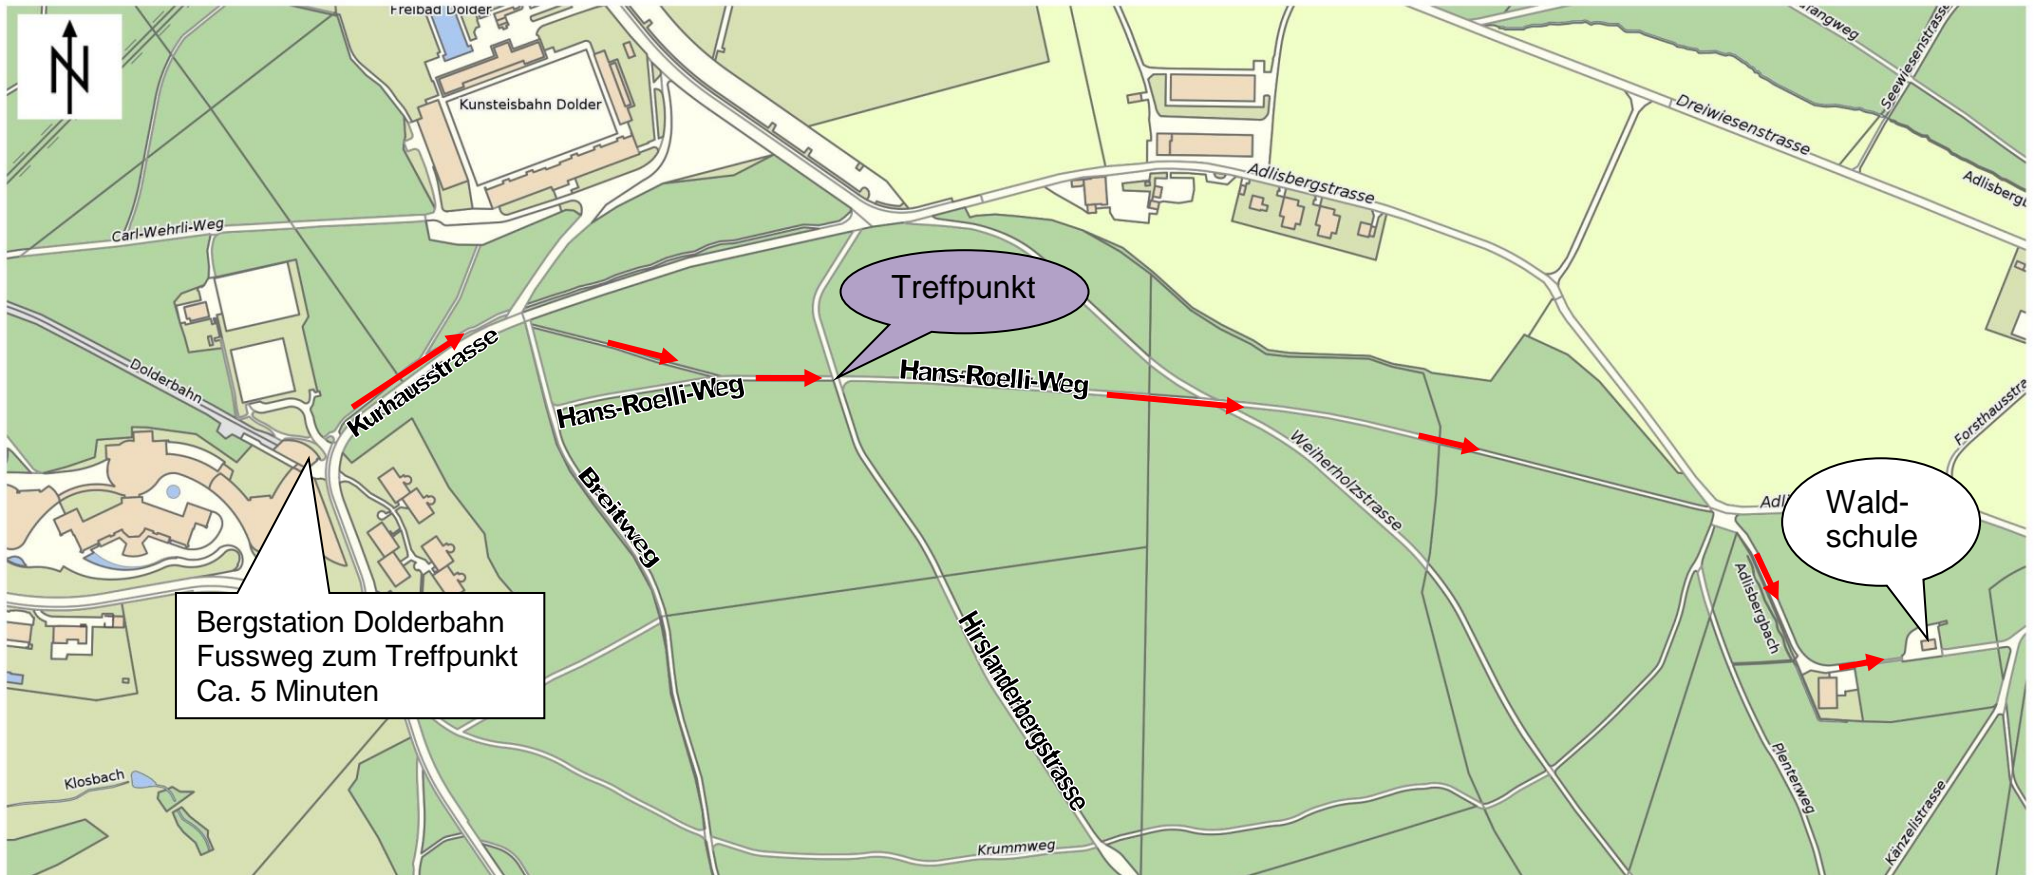

Anreise via Dolder

Waldschule Adlisberg, Känzelistrasse 2, 8044 Zürich, Telefon: 044 415 35 55

Bergstation Dolderbahn
Fussweg zum Treffpunkt
Ca. 5 Minuten