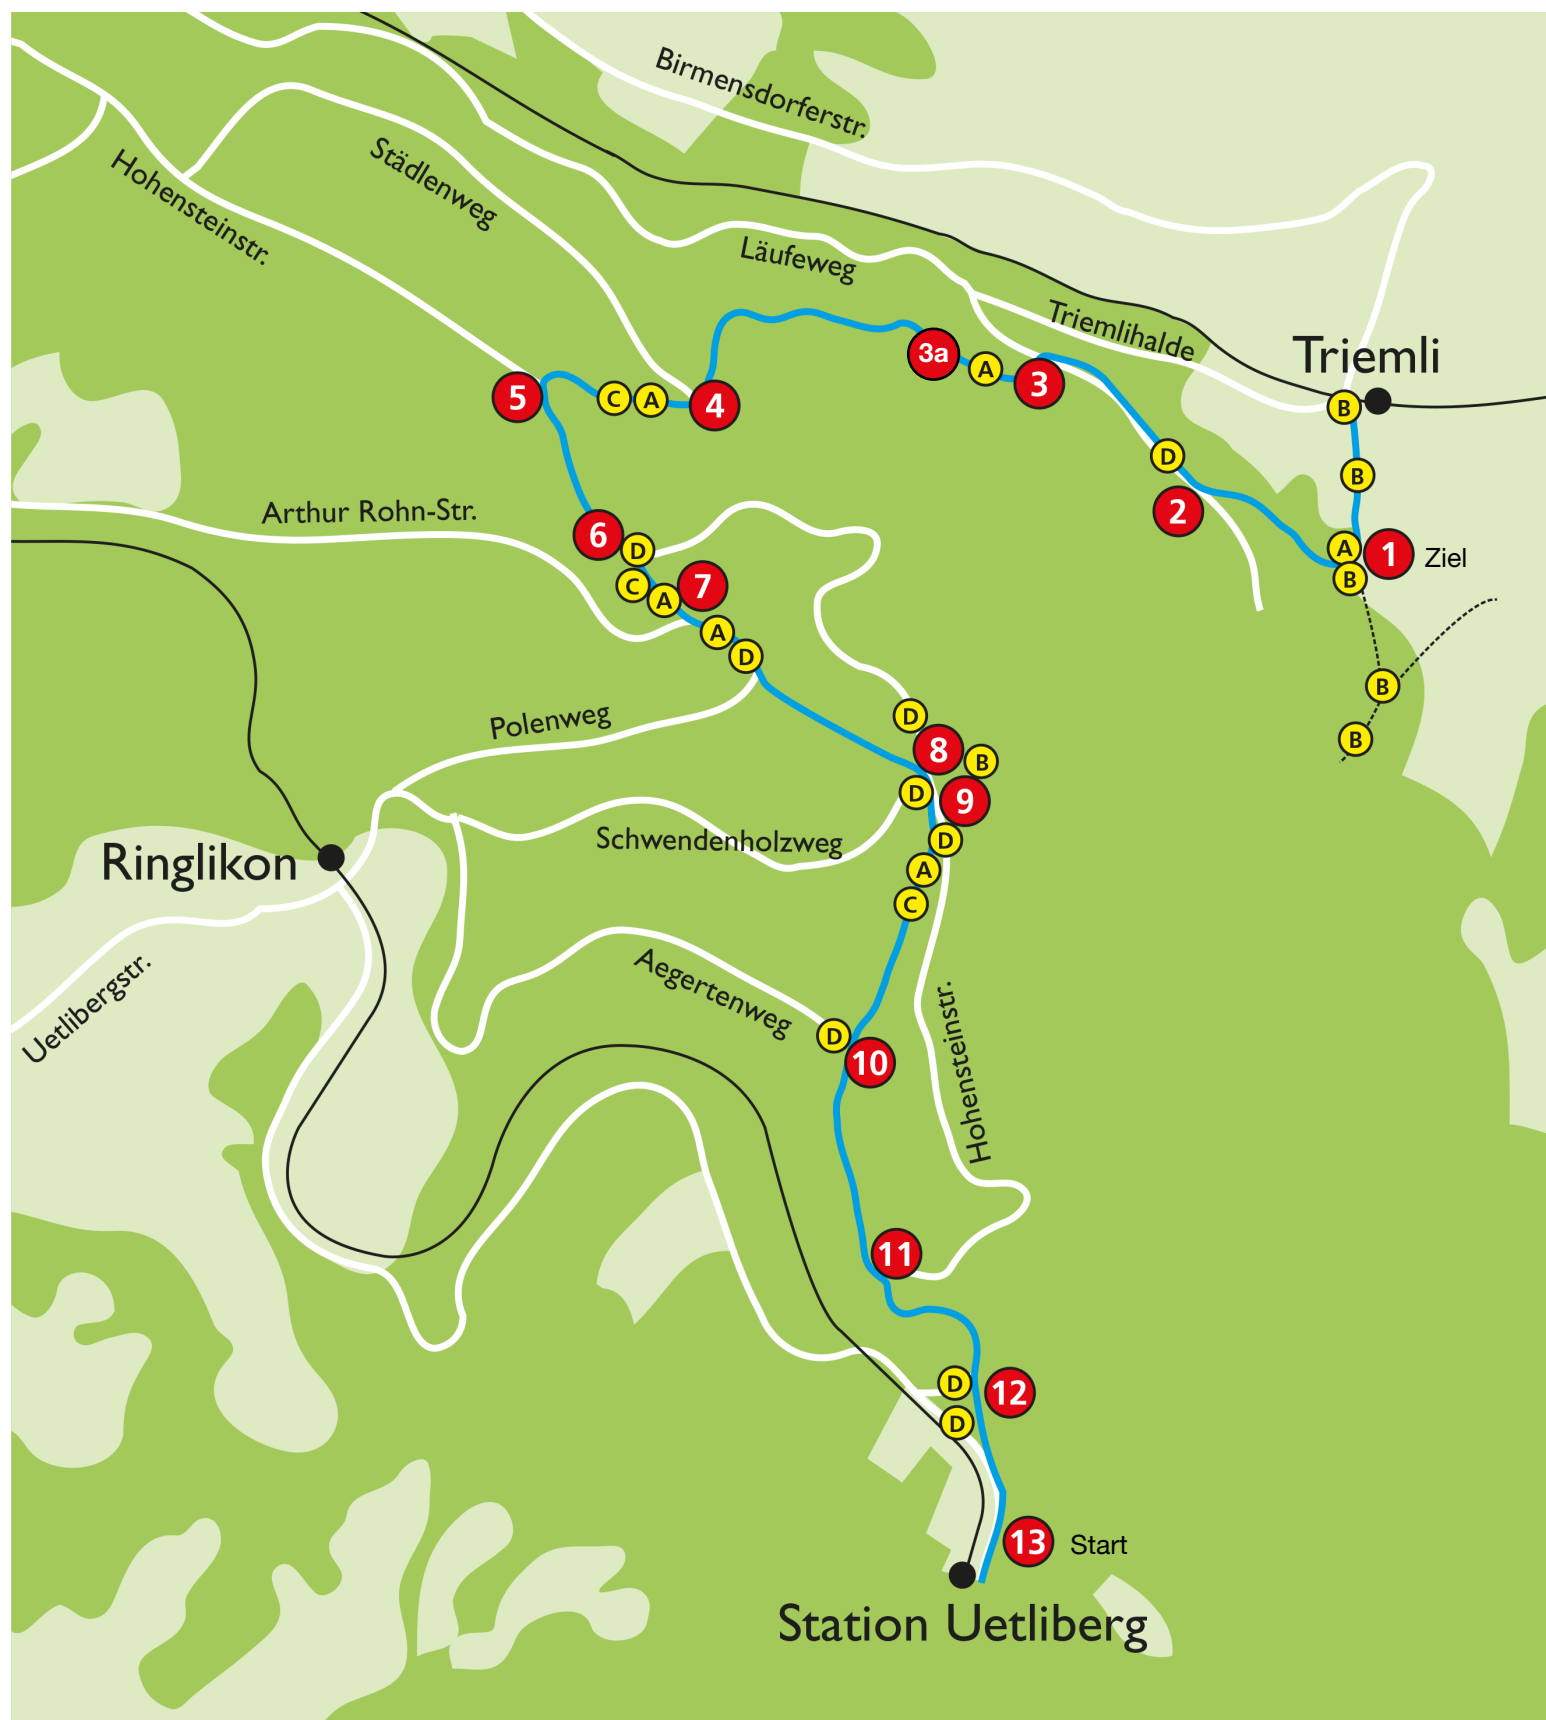

# Schlittelweg Uetliberg

## Legende

 Rettungspunkte

**Rettungspunkt 3a**  
 **SOS 144** 

**0.8 km**

 FussgängerInnen-Verbot

 Schlittelverbot

 Achtung FussgängerInnen

 Achtung SchlittlerInnen