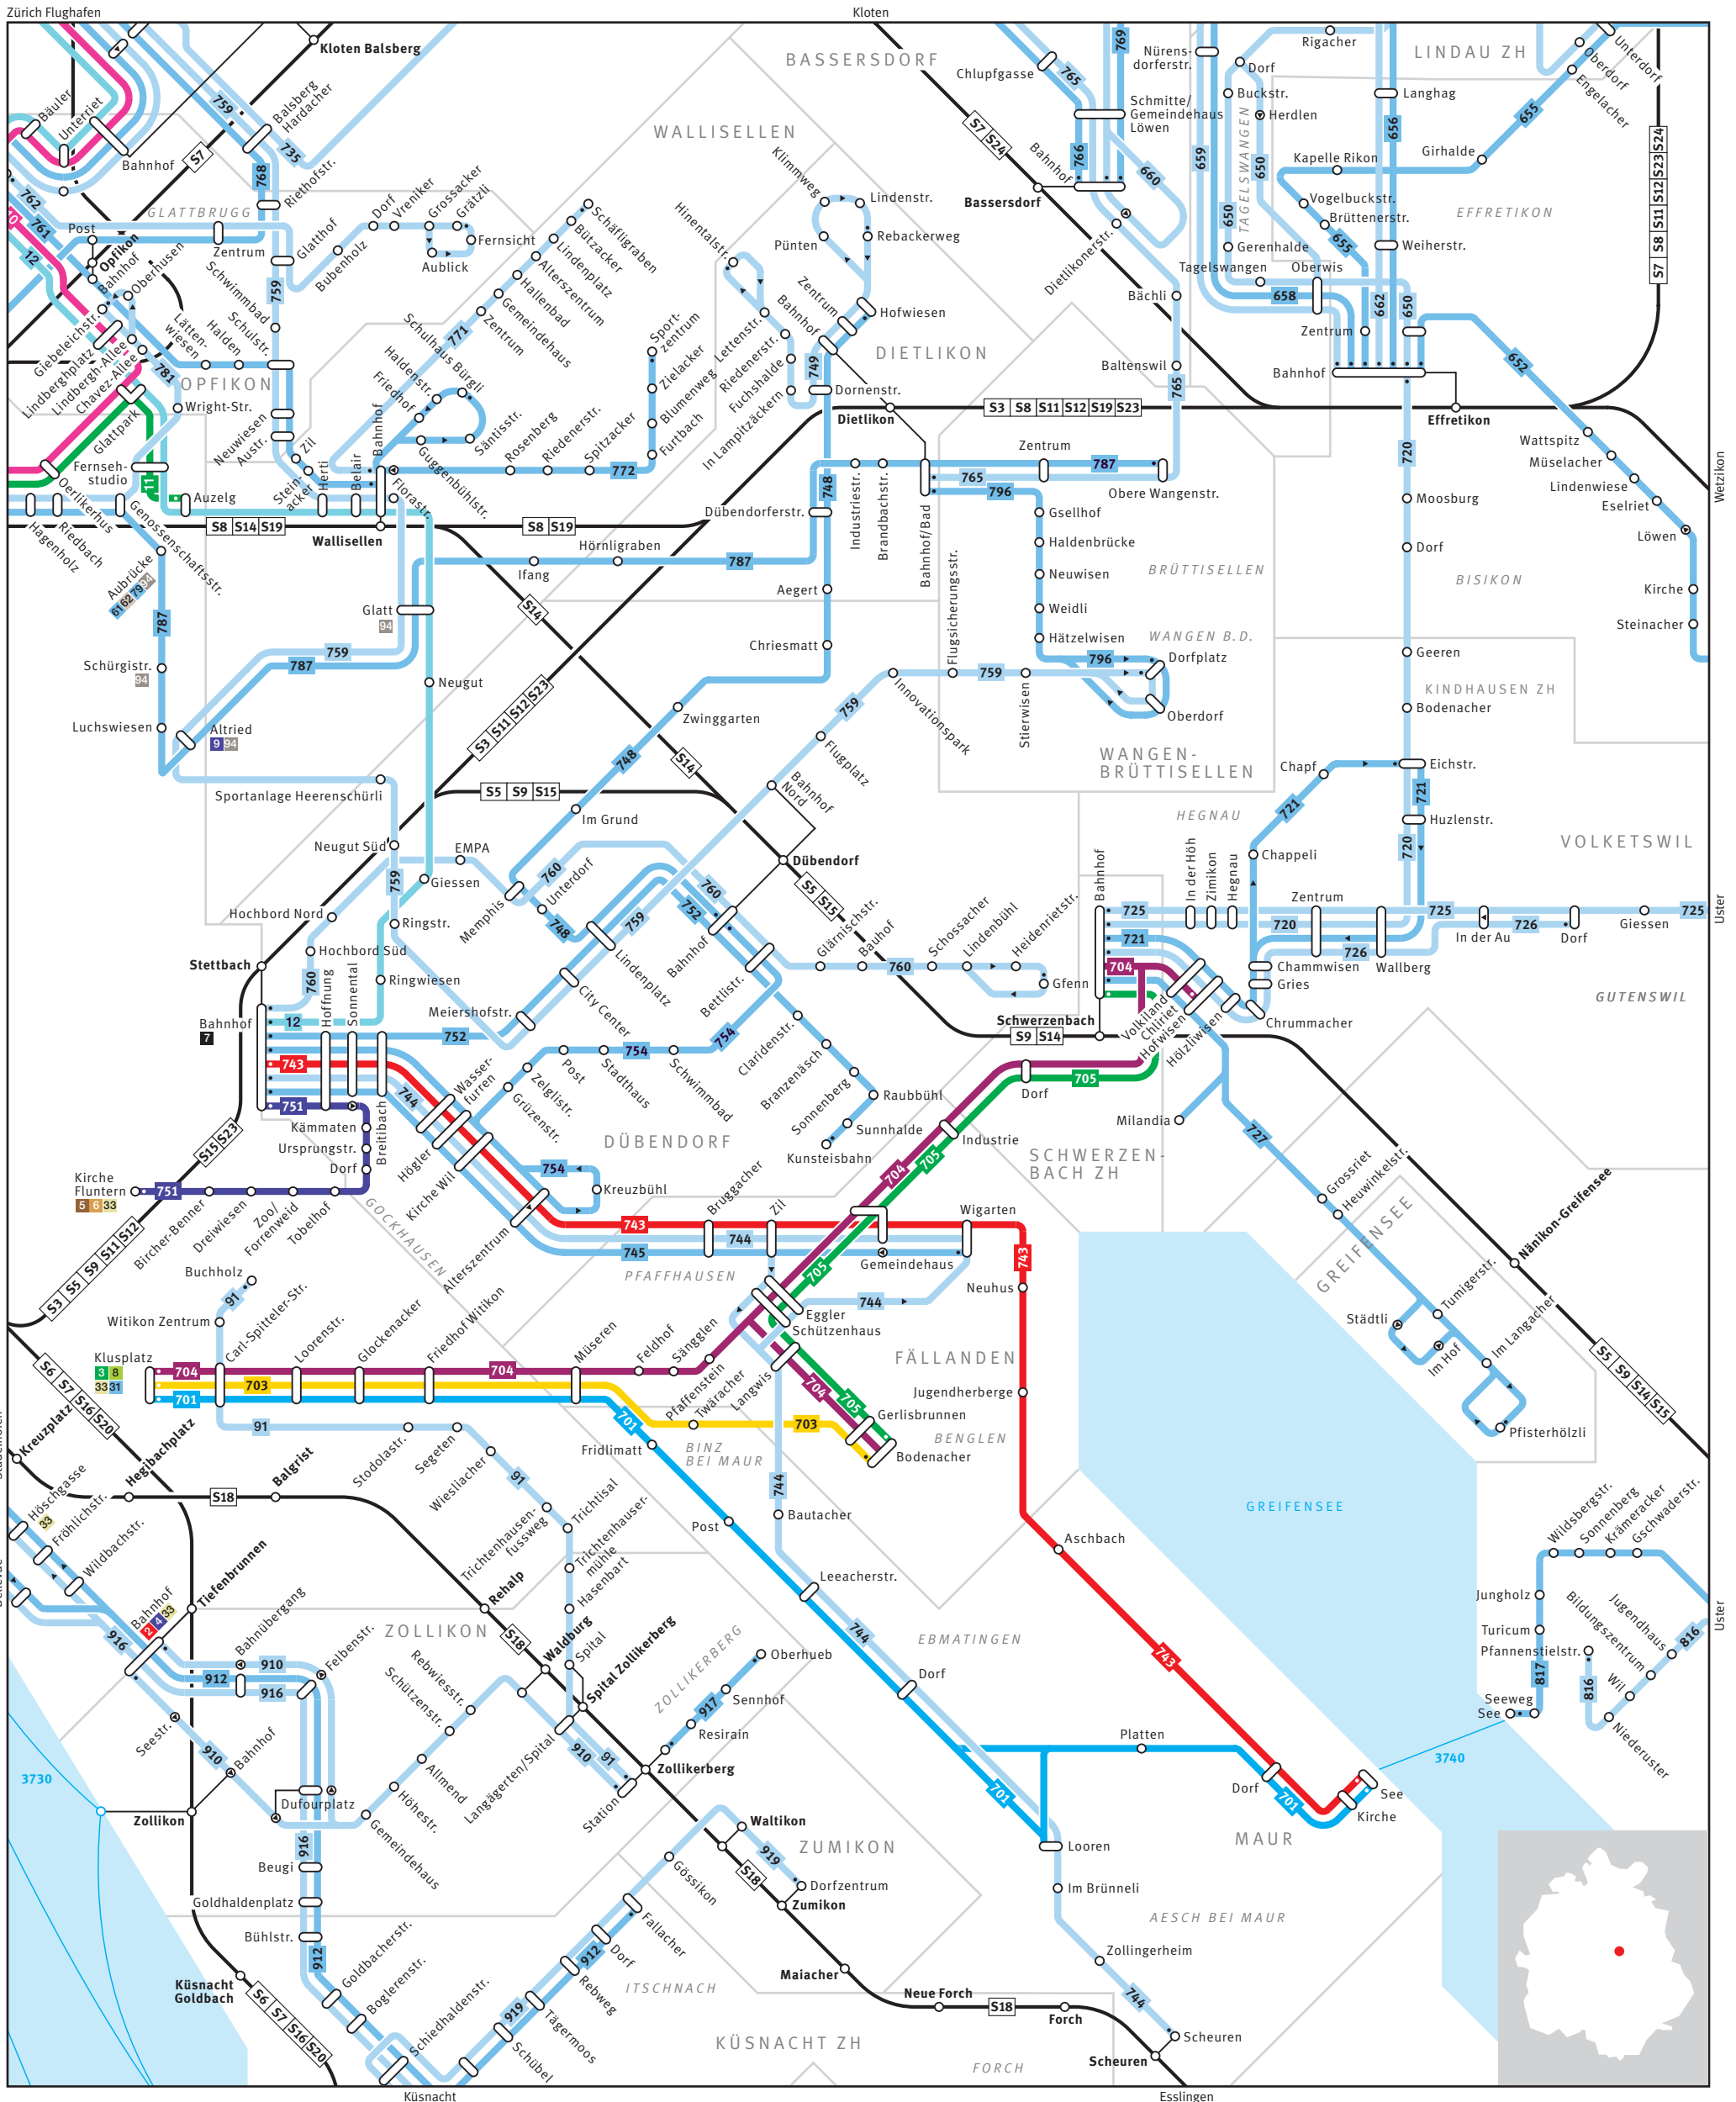

# ZVV Regionalnetz | Regional network

Bus	Haltestelle nur in Pfeilrichtung bedient Bus stop only for direction shown	Endhaltestelle Terminus	Bus- oder Tramanschlüsse Bus or tram connection	S-Bahn-Haltestelle/Bahnhof S-Bahn train stop/station
S-Bahn S-Bahn train	Linie verkehrt nur in einer Richtung Bus only travels in one direction here	Bus- oder Tramanschlüsse Bus or tram connection	Umsteigehaltestelle Bus/Bahn Bus/rail transfer stop	Ausserhalb Verbundgebiet Outside ZVV region
Gemeindegrenze Municipal boundary	ELSAU Gemeindegrenze   Name of municipality	Bus- oder Tramanschlüsse Bus or tram connection	Umsteigehaltestelle Bus/Bahn Bus/rail transfer stop	
		GRAFSTAL Ortsname   Place name		