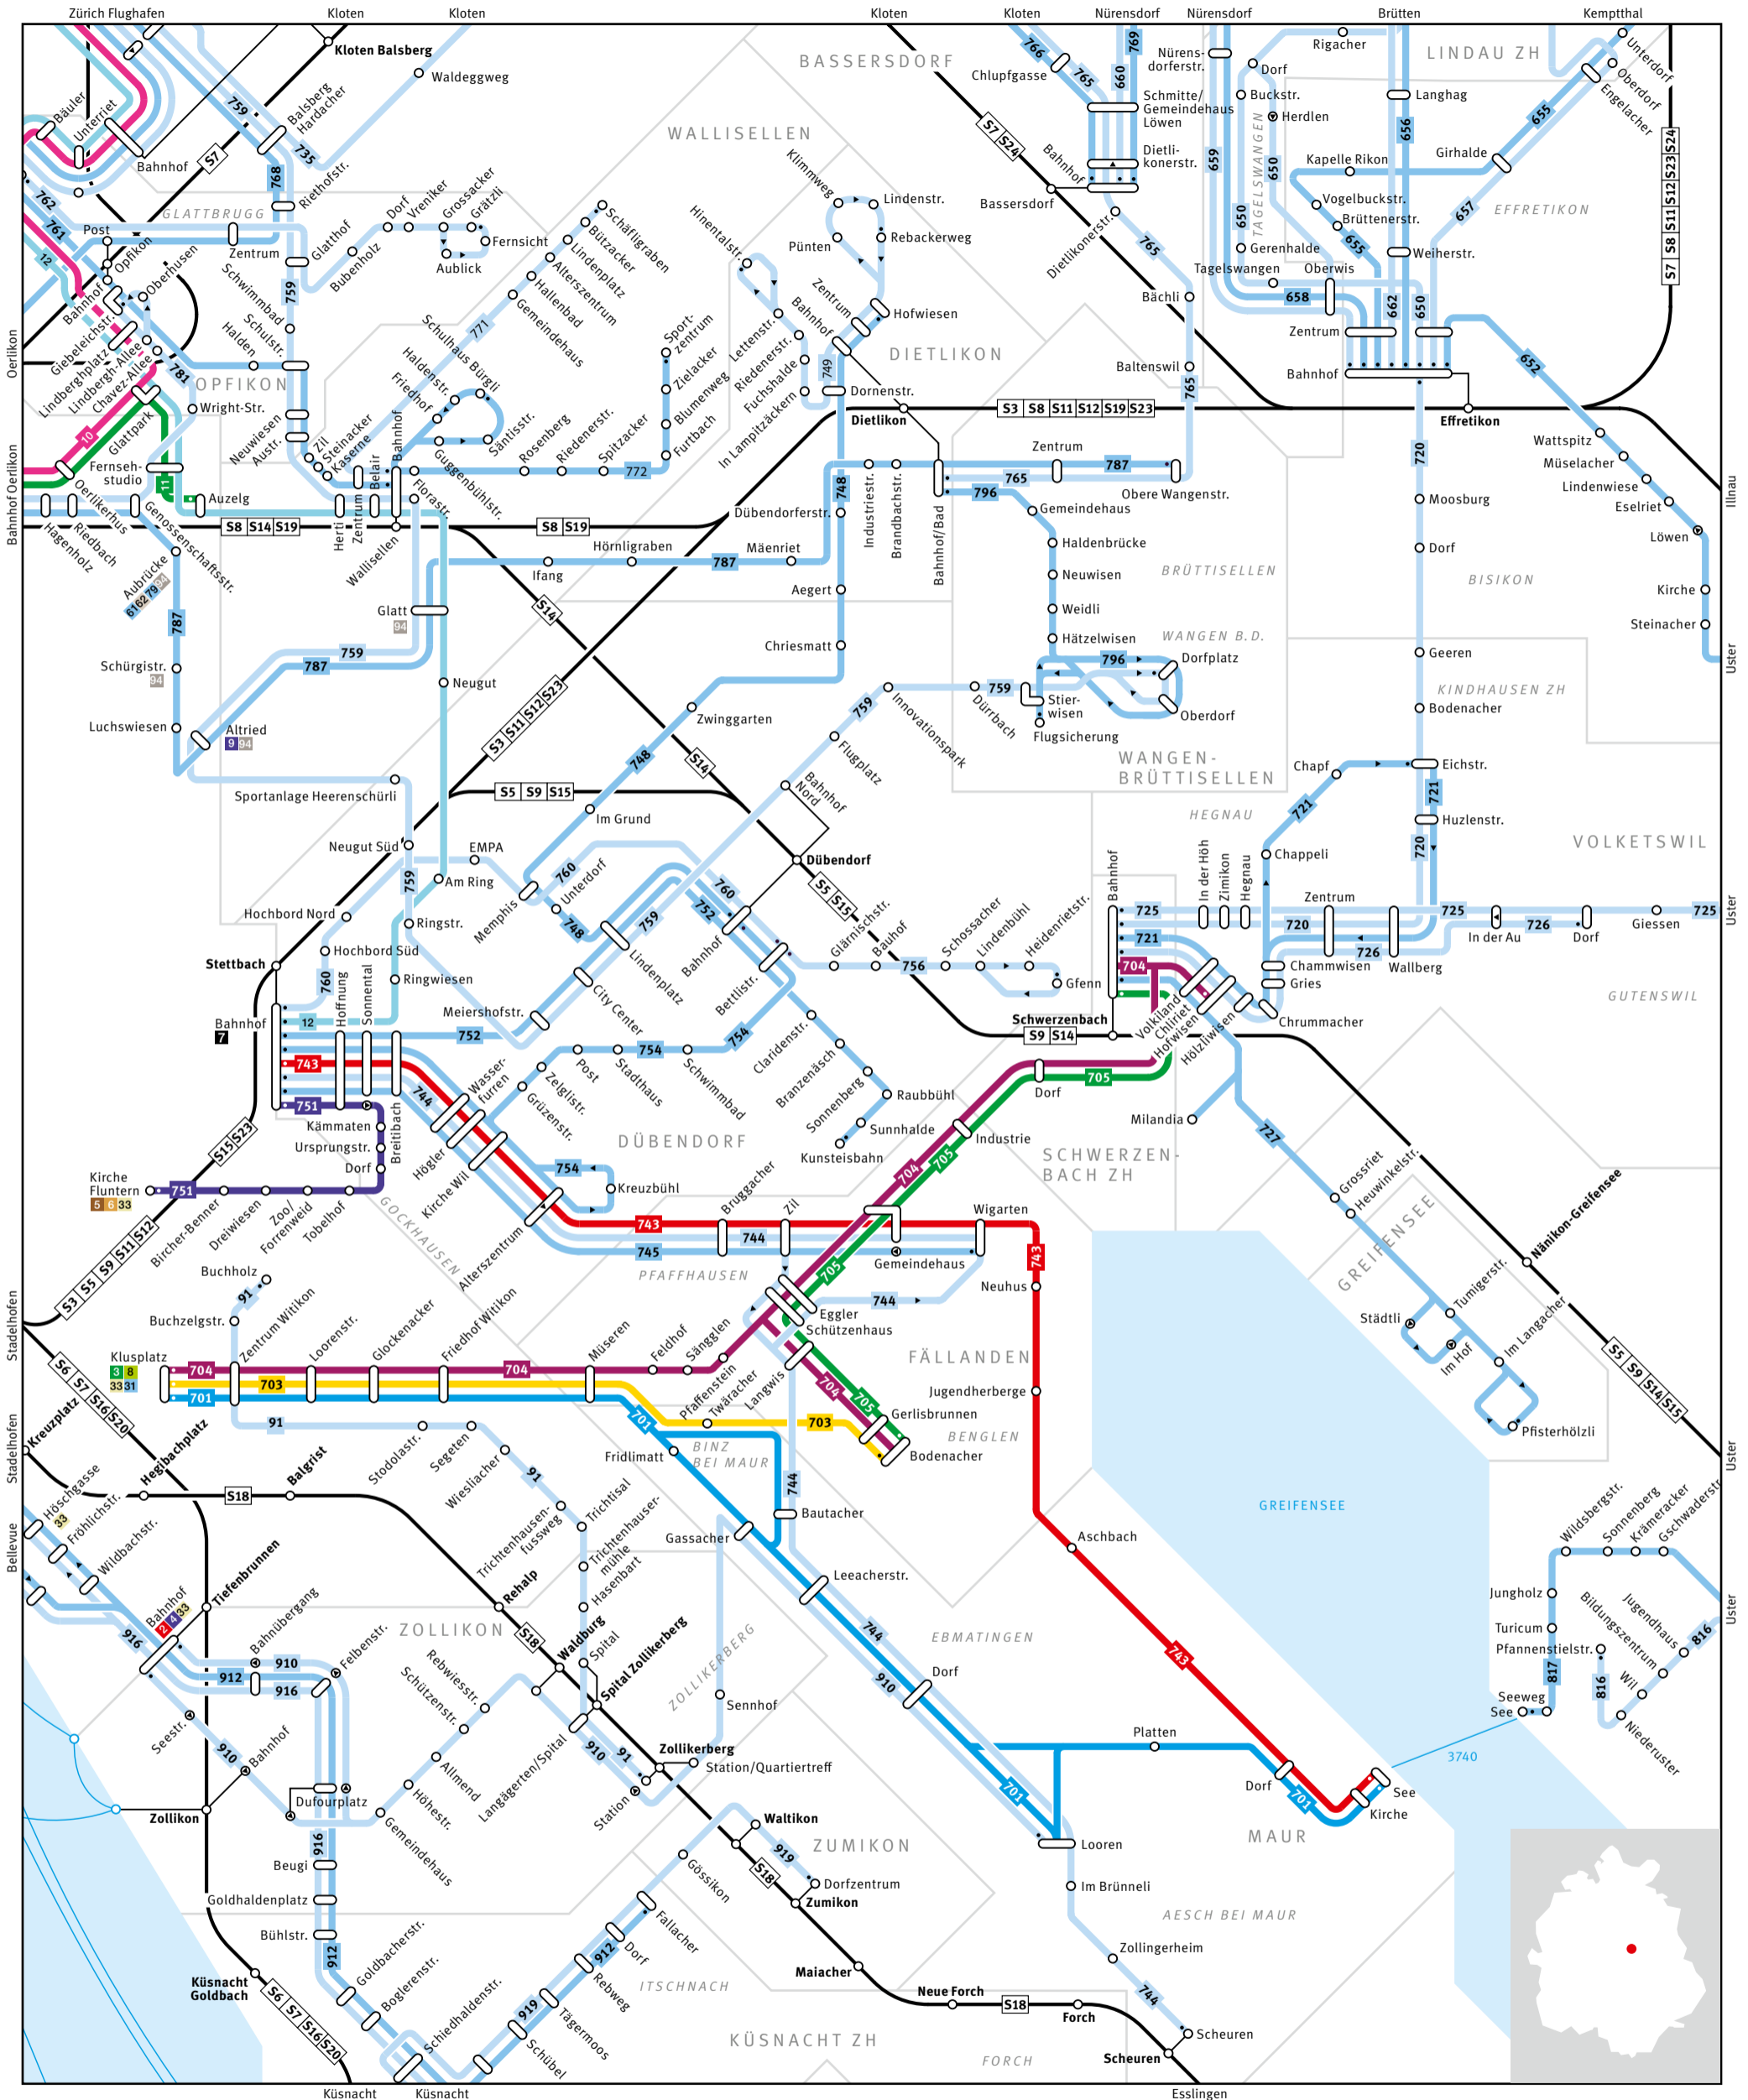

Regionalnetz | Regional network

Bus	Haltestelle nur in Pfeilrichtung bedient Bus stop only for direction shown	Endhaltestelle Terminus	S-Bahn-Haltestelle/Bahnhof S-Bahn train stop/station
S-Bahn S-Bahn train	Linie verkehrt nur in einer Richtung Bus only travels in one direction here	Bus- oder Tramanschlüsse Bus or tram connection	Umsteigehaltestelle Bus/Bahn Bus/rail transfer stop
Gemeindegrenze Municipal boundary	ELSAU Gemeindegrenze Name of municipality	GRAFSTAL Ortsname Place name	Ausserhalb Verbundgebiet Outside ZVV region