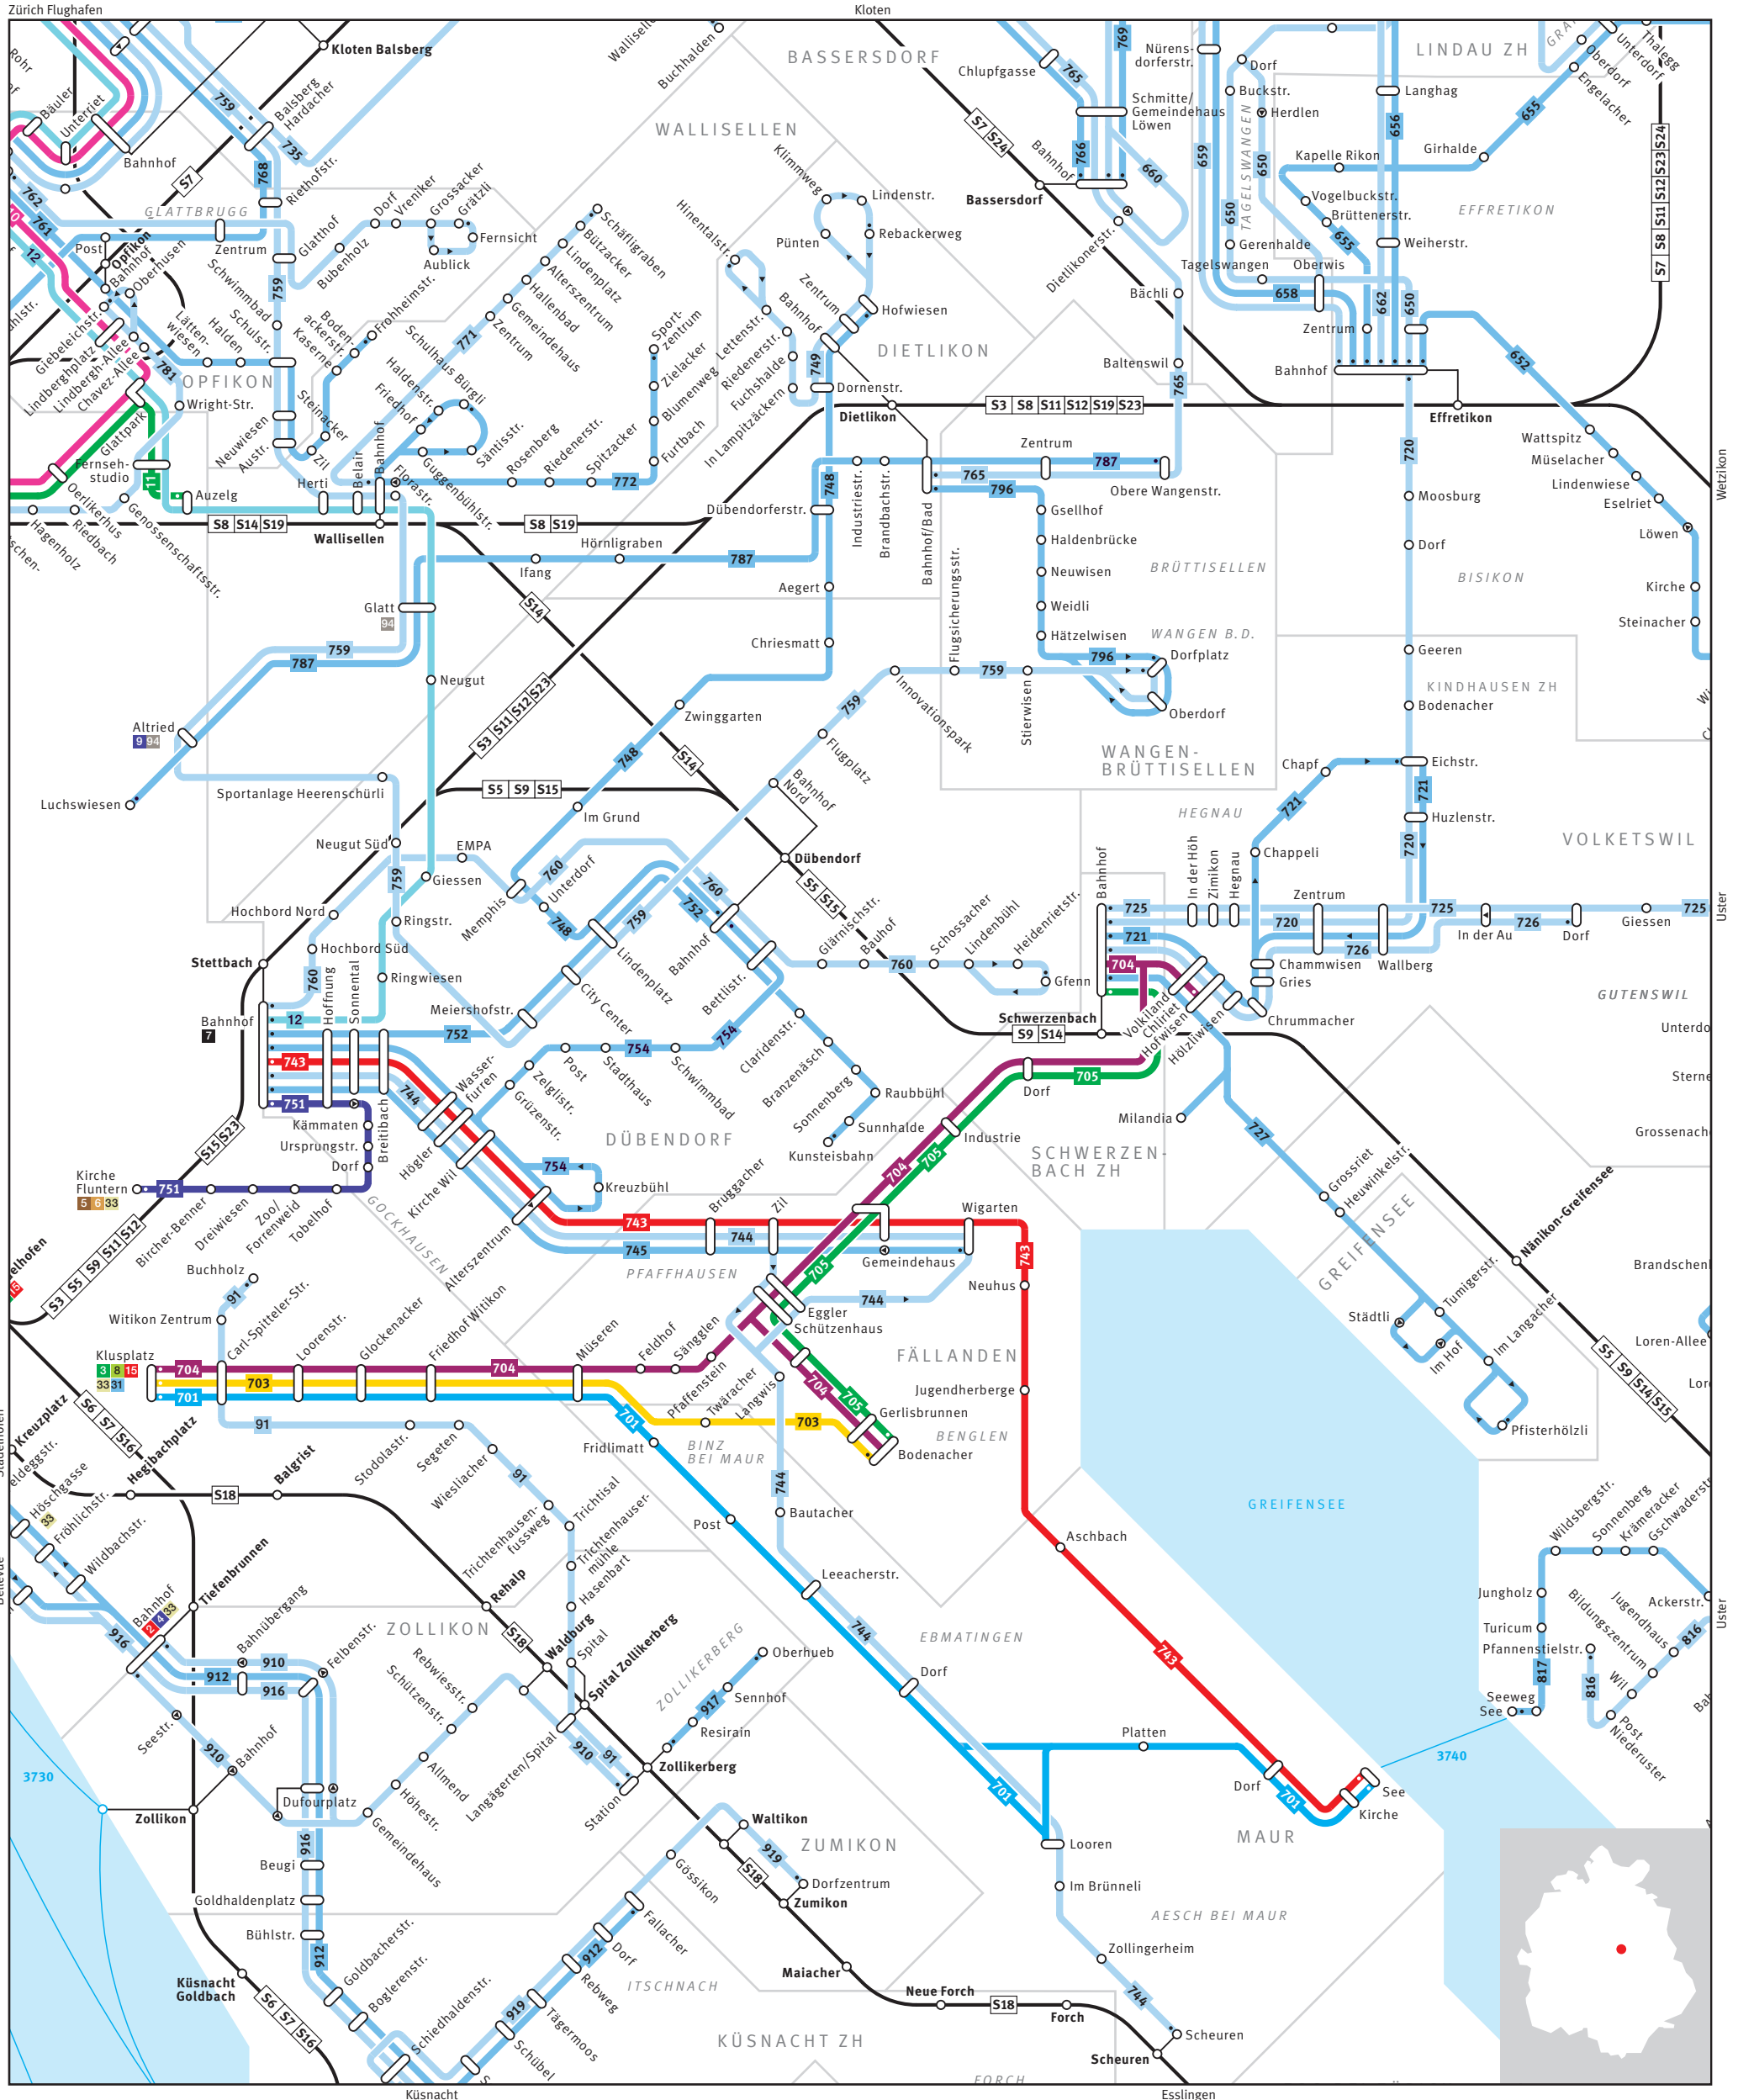

ZVV Regionalnetz | Regional network

- 680** Bus
- S4** S-Bahn S-Bahn train
- Gemeindegrenze Municipal boundary
- Haltestelle nur in Pfeilrichtung bedient** Bus stop only for direction shown
- Linie verkehrt nur in einer Richtung** Bus only travels in one direction here
- Endhaltestelle** Terminus
- 70** Bus- oder Tramanschlüsse Bus or tram connection
- 2** Umsteigehaltestelle Bus/Bahn Bus/rail transfer stop
- Ausserhalb Verbundgebiet Outside ZVV region
- ELSAU Gemeindegrenze | Name of municipality
- GRAFSTAL Ortsname | Place name