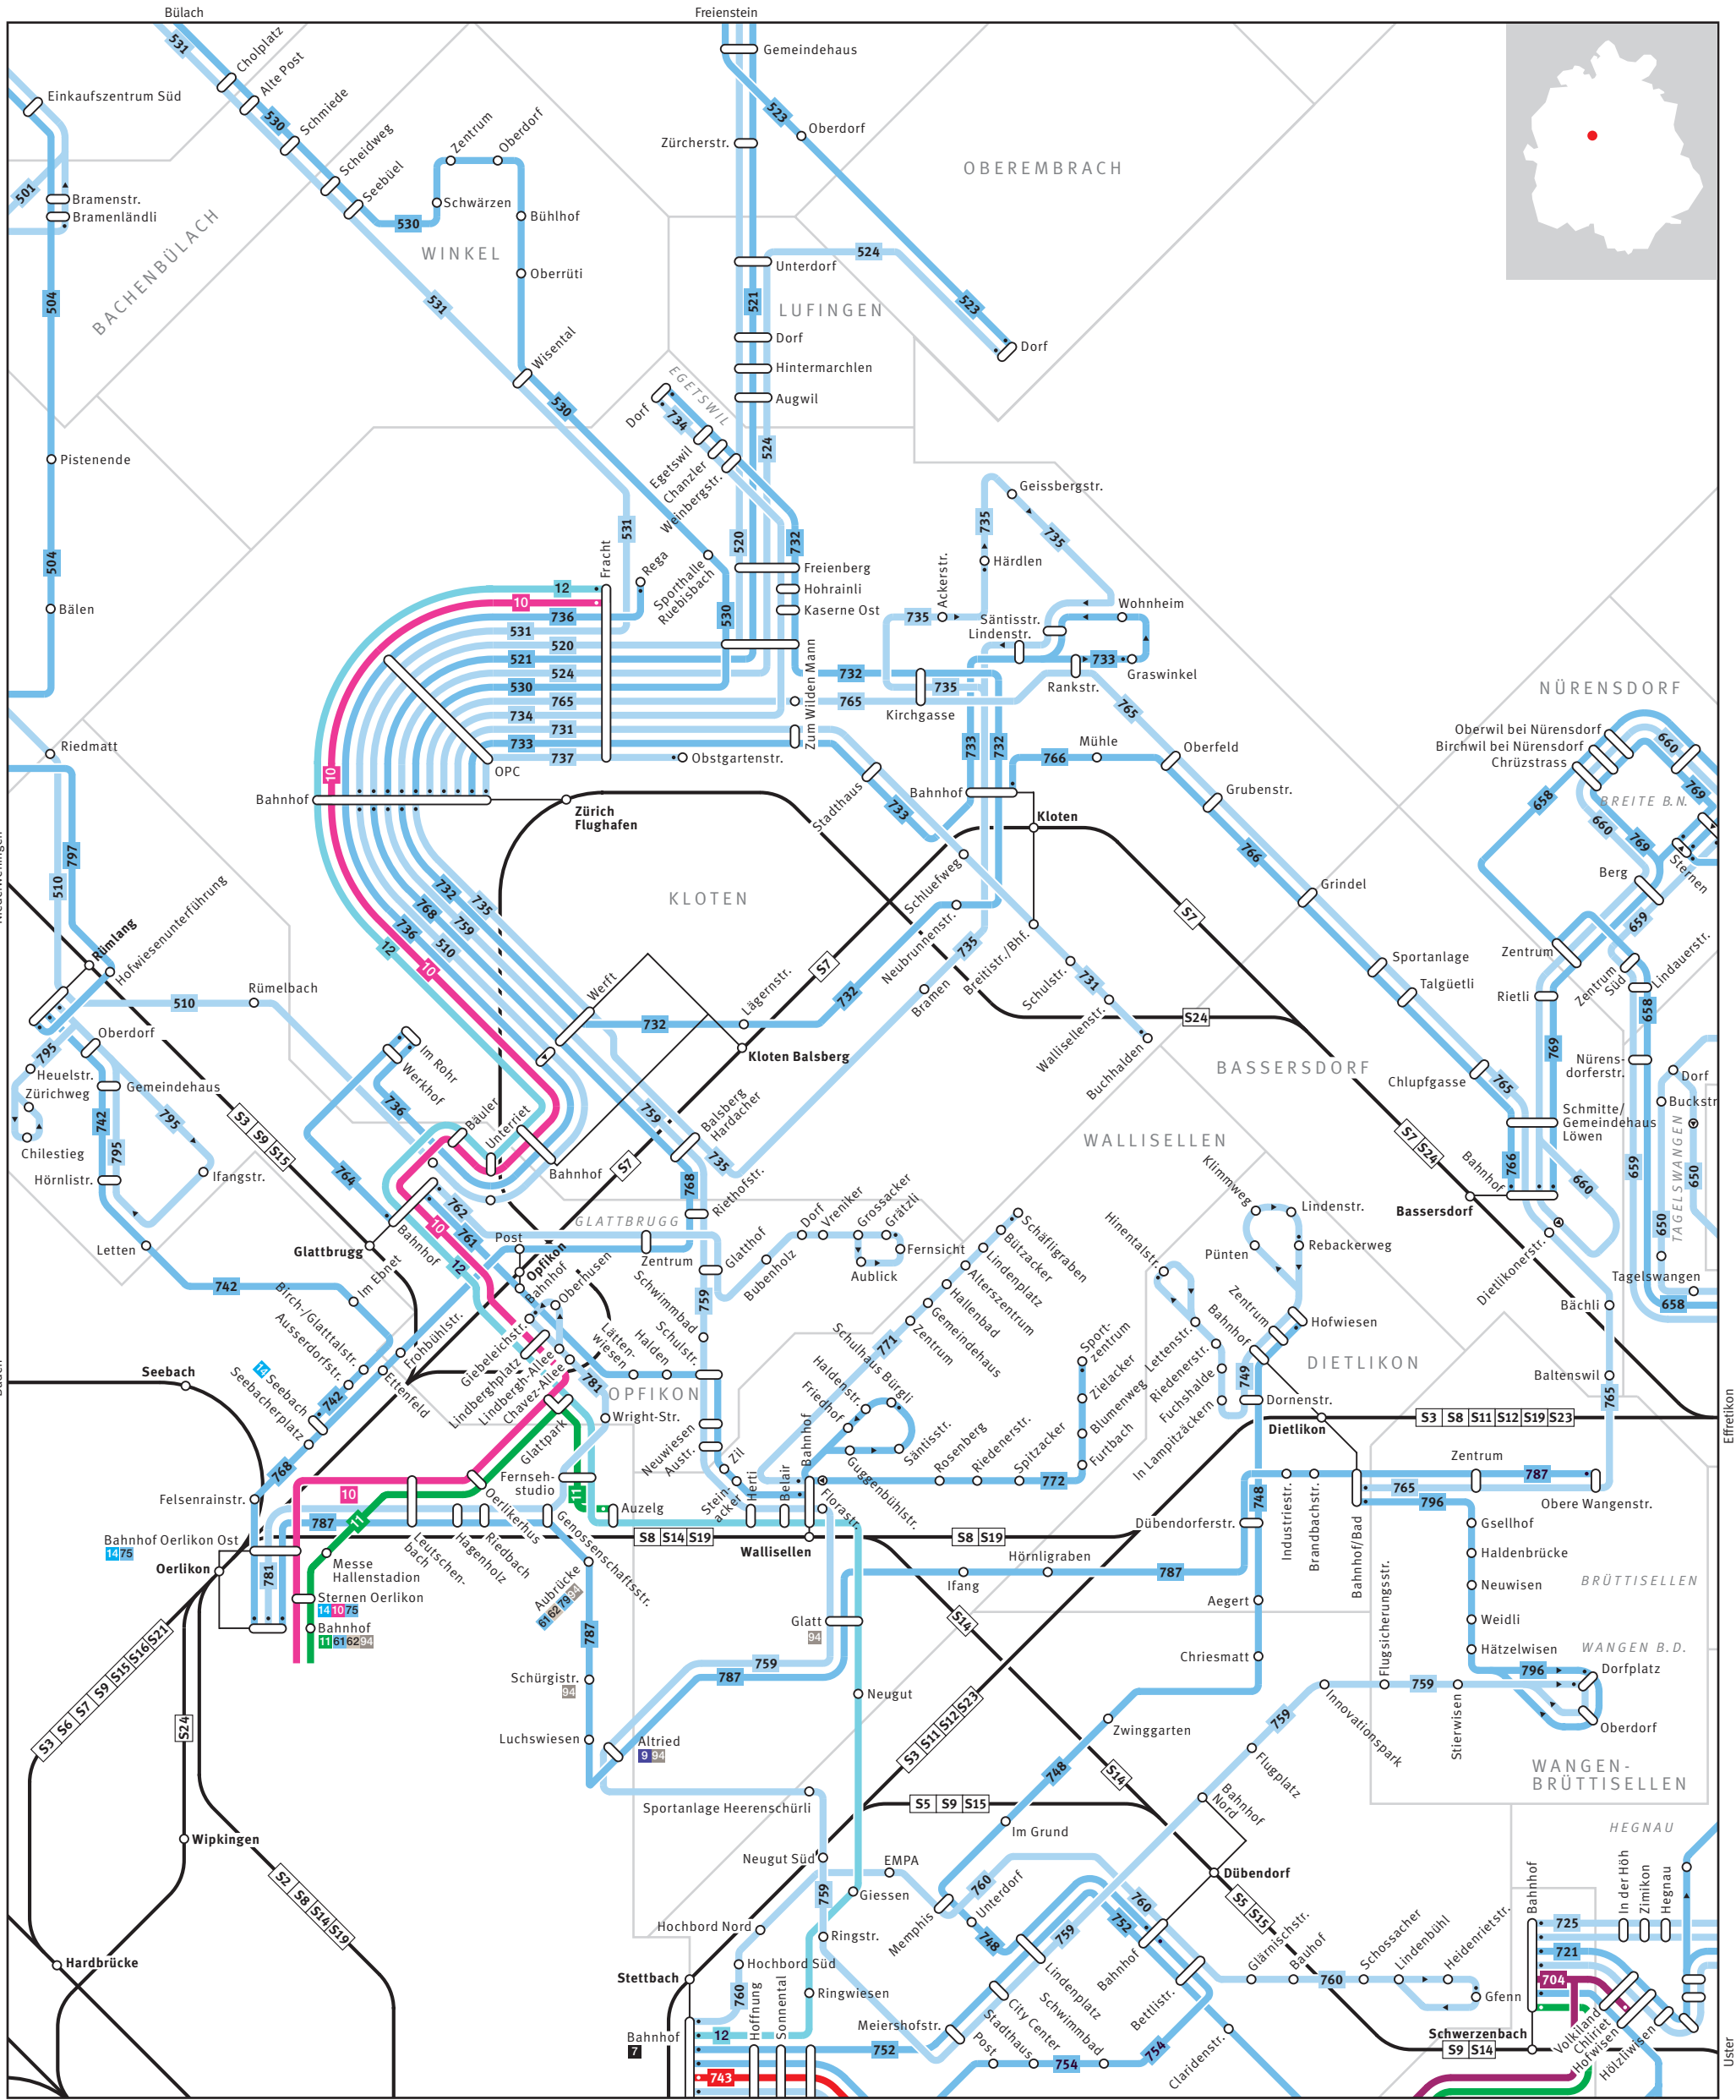

ZVV Regionalnetz | Regional network

- Bus
- S-Bahn S-Bahn train
- Gemeindegrenze Municipal boundary
- Haltestelle nur in Pfeilrichtung bedient Bus stop only for direction shown
- Linie verkehrt nur in einer Richtung Bus only travels in one direction here
- Endhaltestelle Terminus
- Bus- oder Tramanschlüsse Bus or tram connection
- S-Bahn-Haltestelle/Bahnhof S-Bahn train stop/station
- Umsteigehaltestelle Bus/Bahn Bus/rail transfer stop
- Ausserhalb Verbundgebiet Outside ZVV region