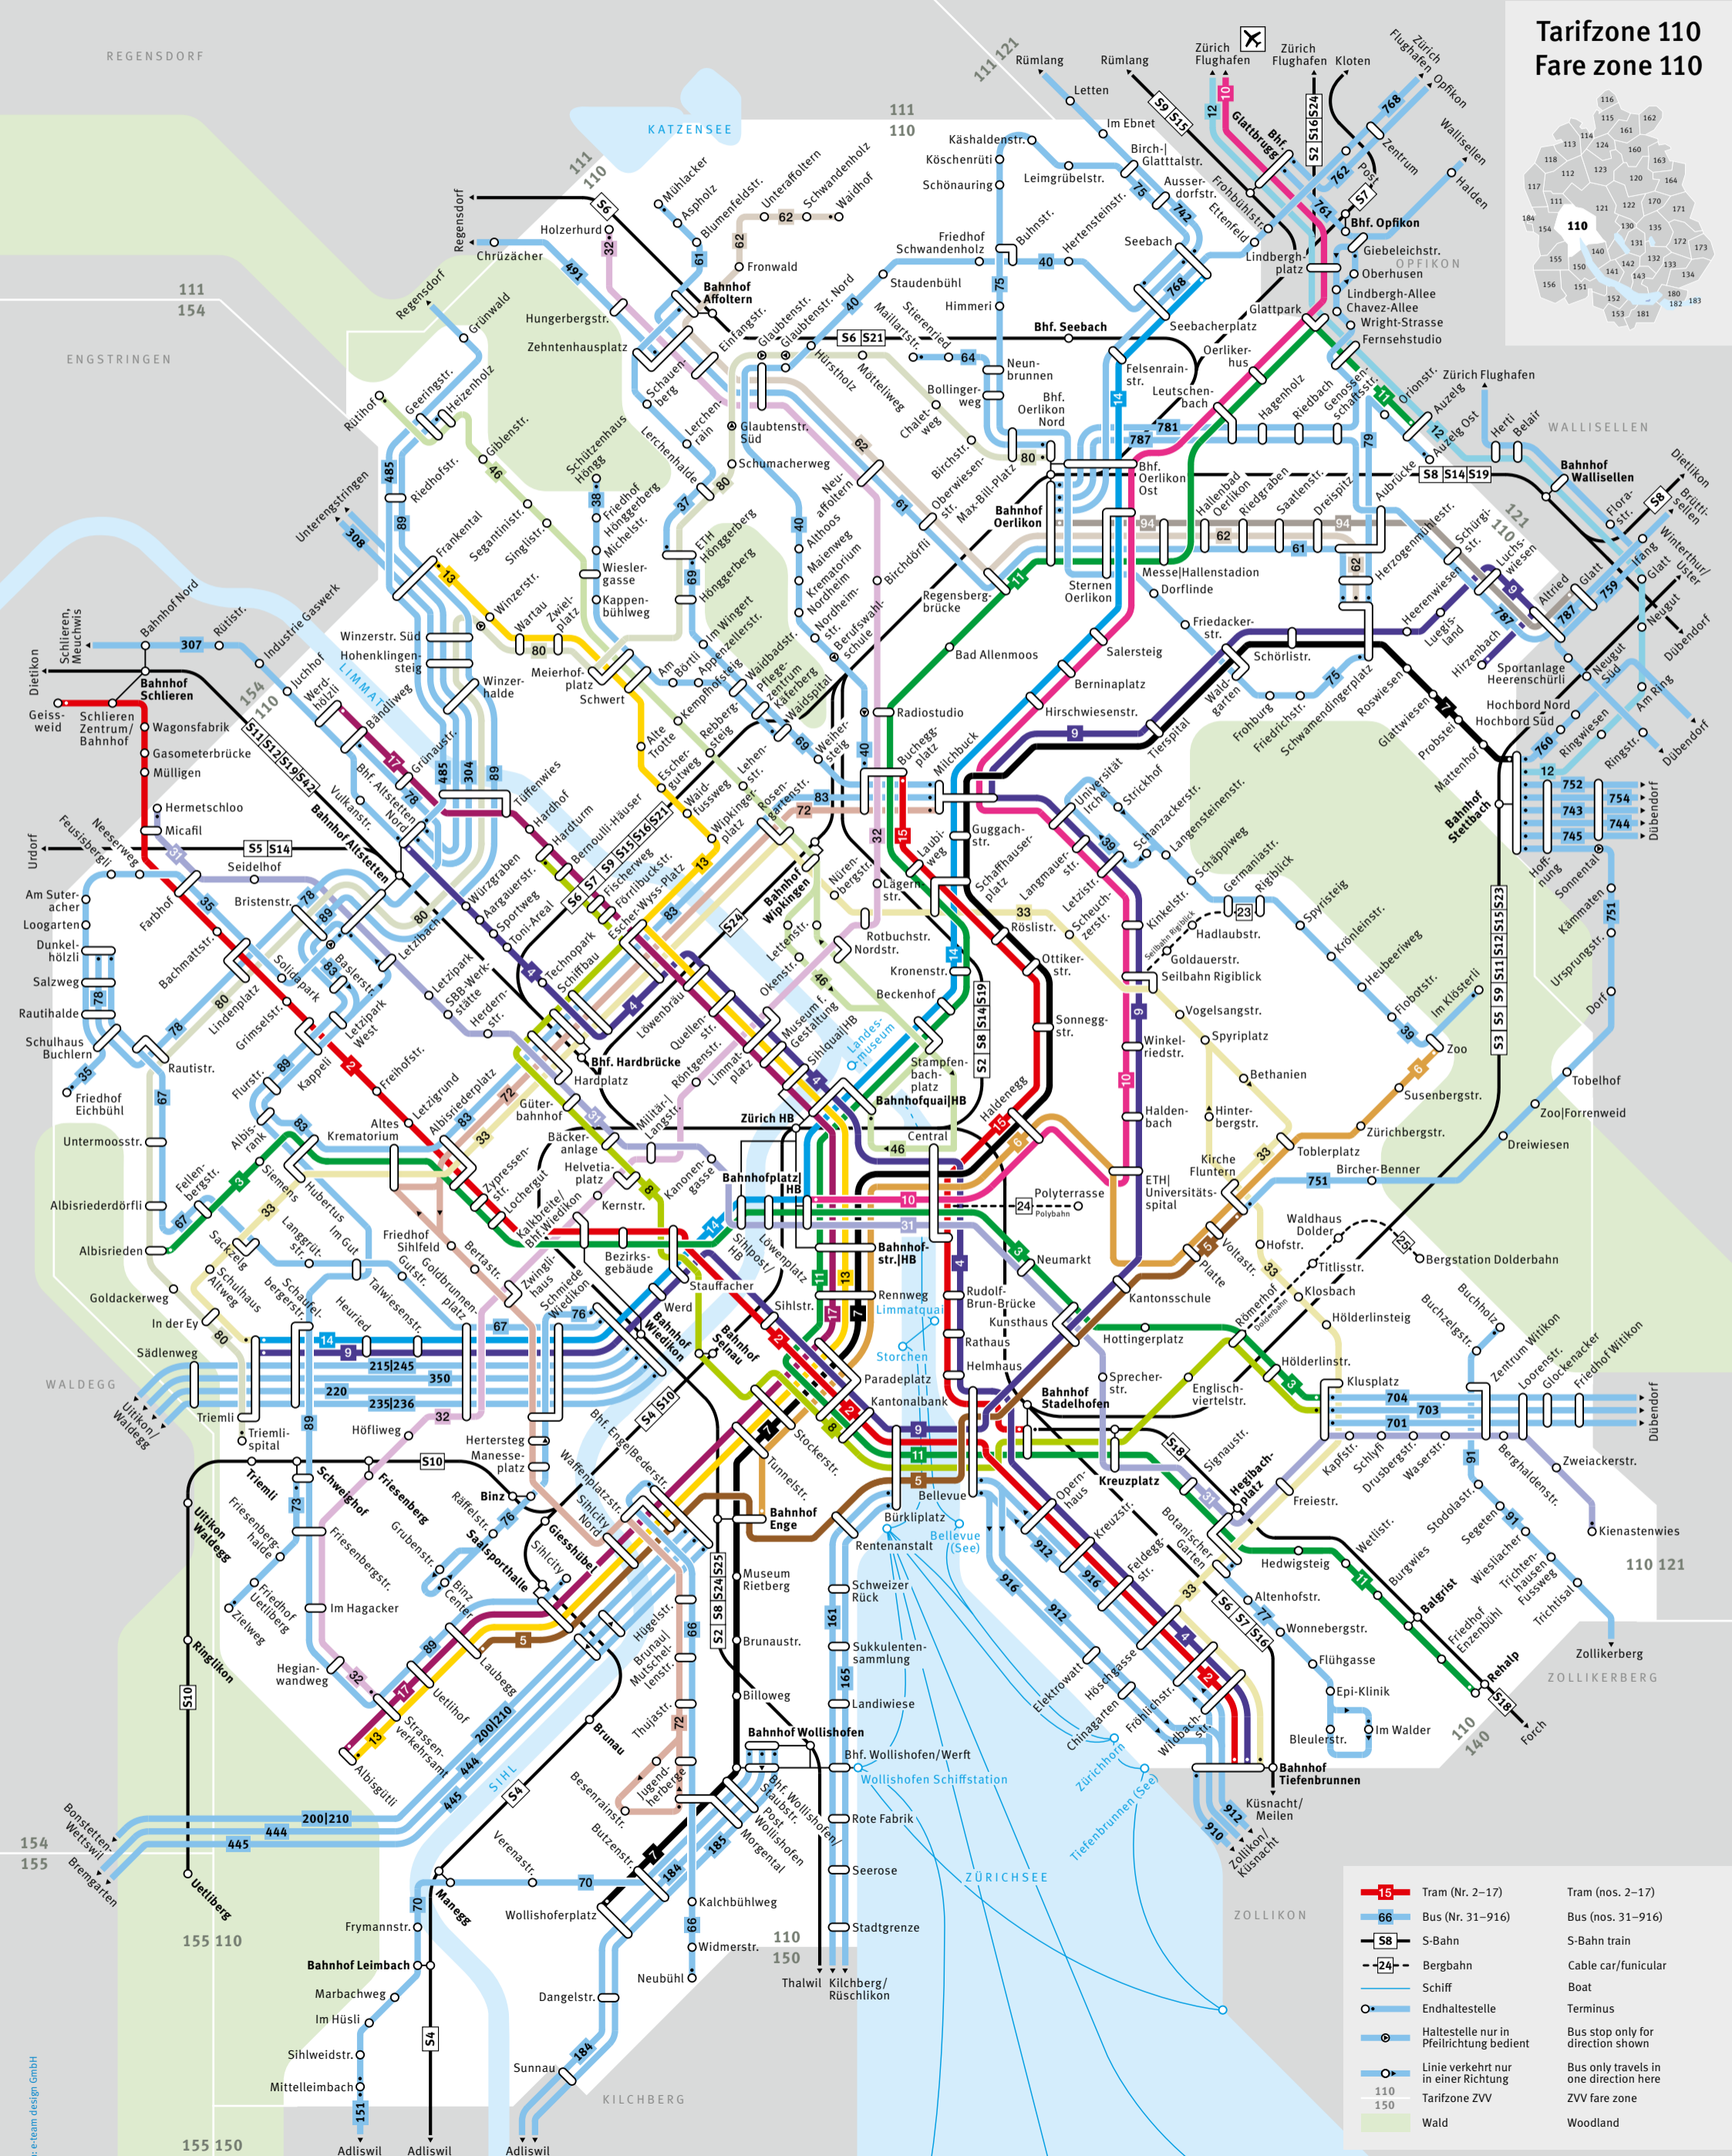

Tarifzone 110 Fare zone 110

- Tram (Nr. 2–17) Tram (nos. 2–17)
- Bus (Nr. 31–916) Bus (nos. 31–916)
- S-Bahn S-Bahn train
- Bergbahn Cable car/funicular
- Schiff Boat
- Endhaltestelle Terminus
- Haltestelle nur in Pfeilrichtung bedient Bus stop only for direction shown
- Linie verkehrt nur in einer Richtung Bus only travels in one direction here
- 110 Tarifzone ZVV
- 150 Tarifzone ZVV
- Wald Woodland