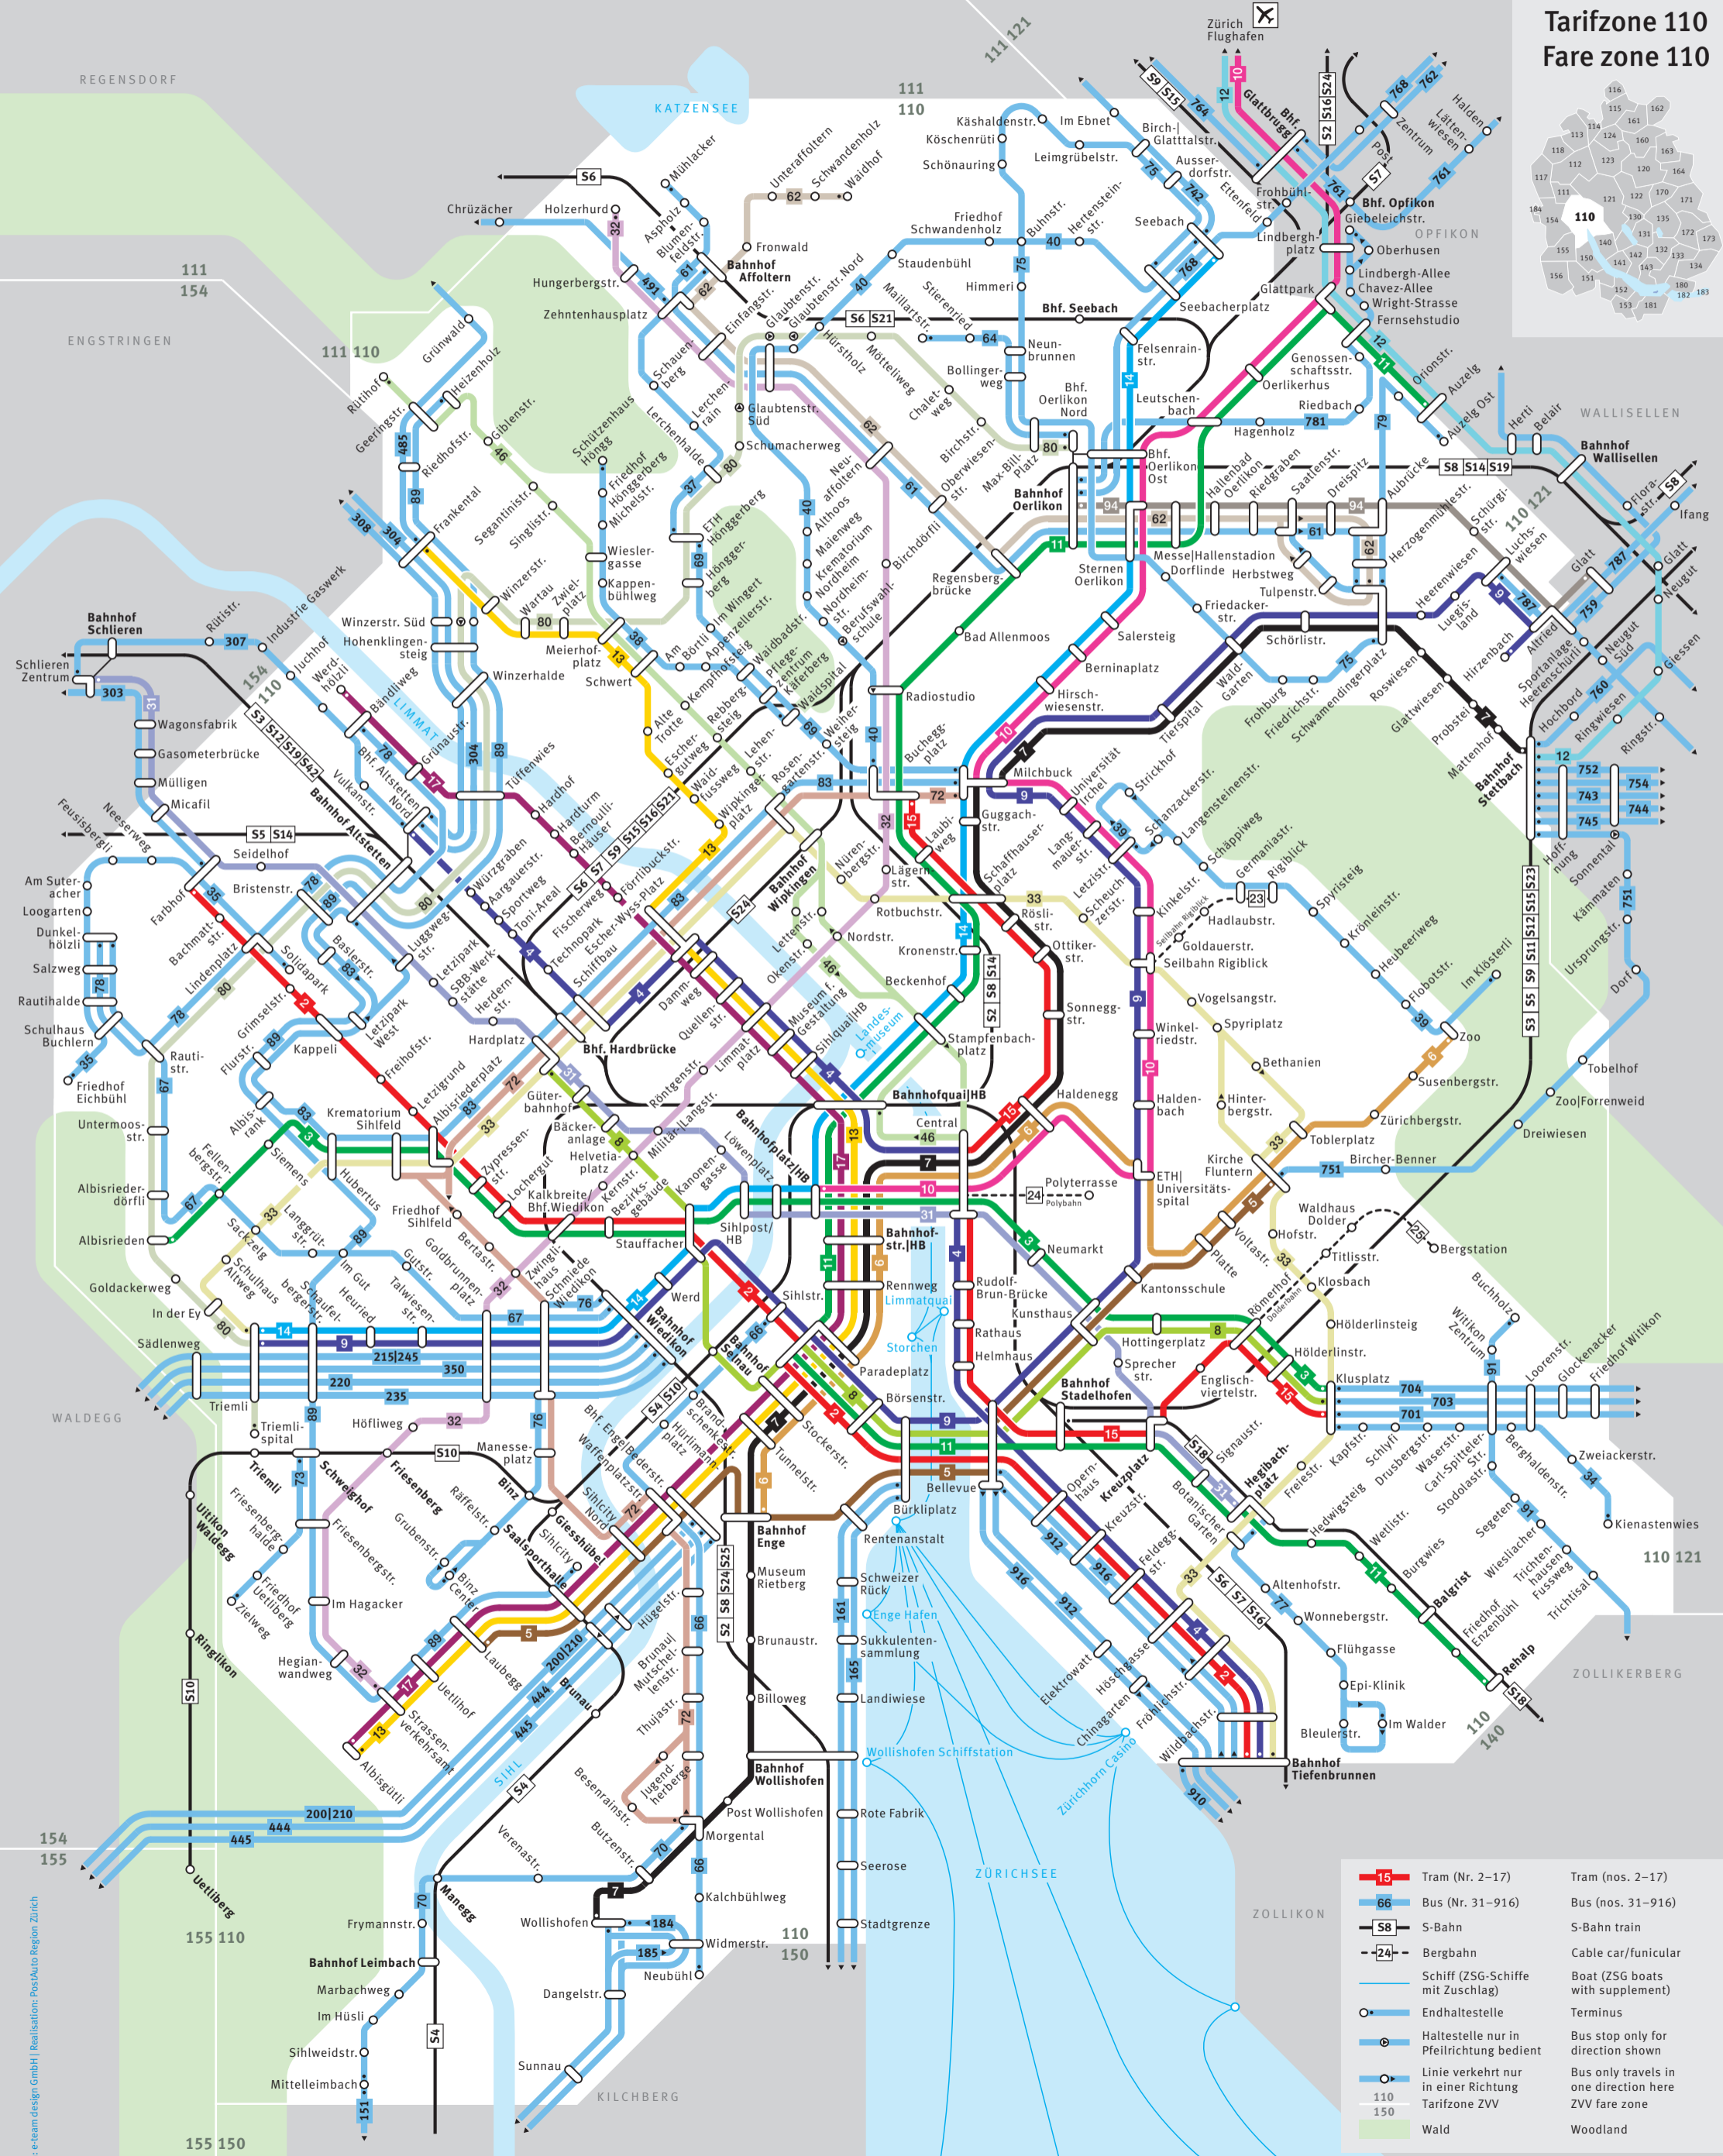

Tarifzone 110 Fare zone 110

15	Tram (Nr. 2-17)	Tram (nos. 2-17)
66	Bus (Nr. 31-916)	Bus (nos. 31-916)
S8	S-Bahn	S-Bahn train
24	Bergbahn	Cable car/funicular
Schiff	Schiff (ZSG-Schiffe mit Zuschlag)	Boat (ZSG boats with supplement)
	Endhaltestelle	Terminus
	Haltestelle nur in Pfeilrichtung bedient	Bus stop only for direction shown
	Linie verkehrt nur in einer Richtung	Bus only travels in one direction here
	Tarifzone ZVV	ZVV fare zone
	Wald	Woodland