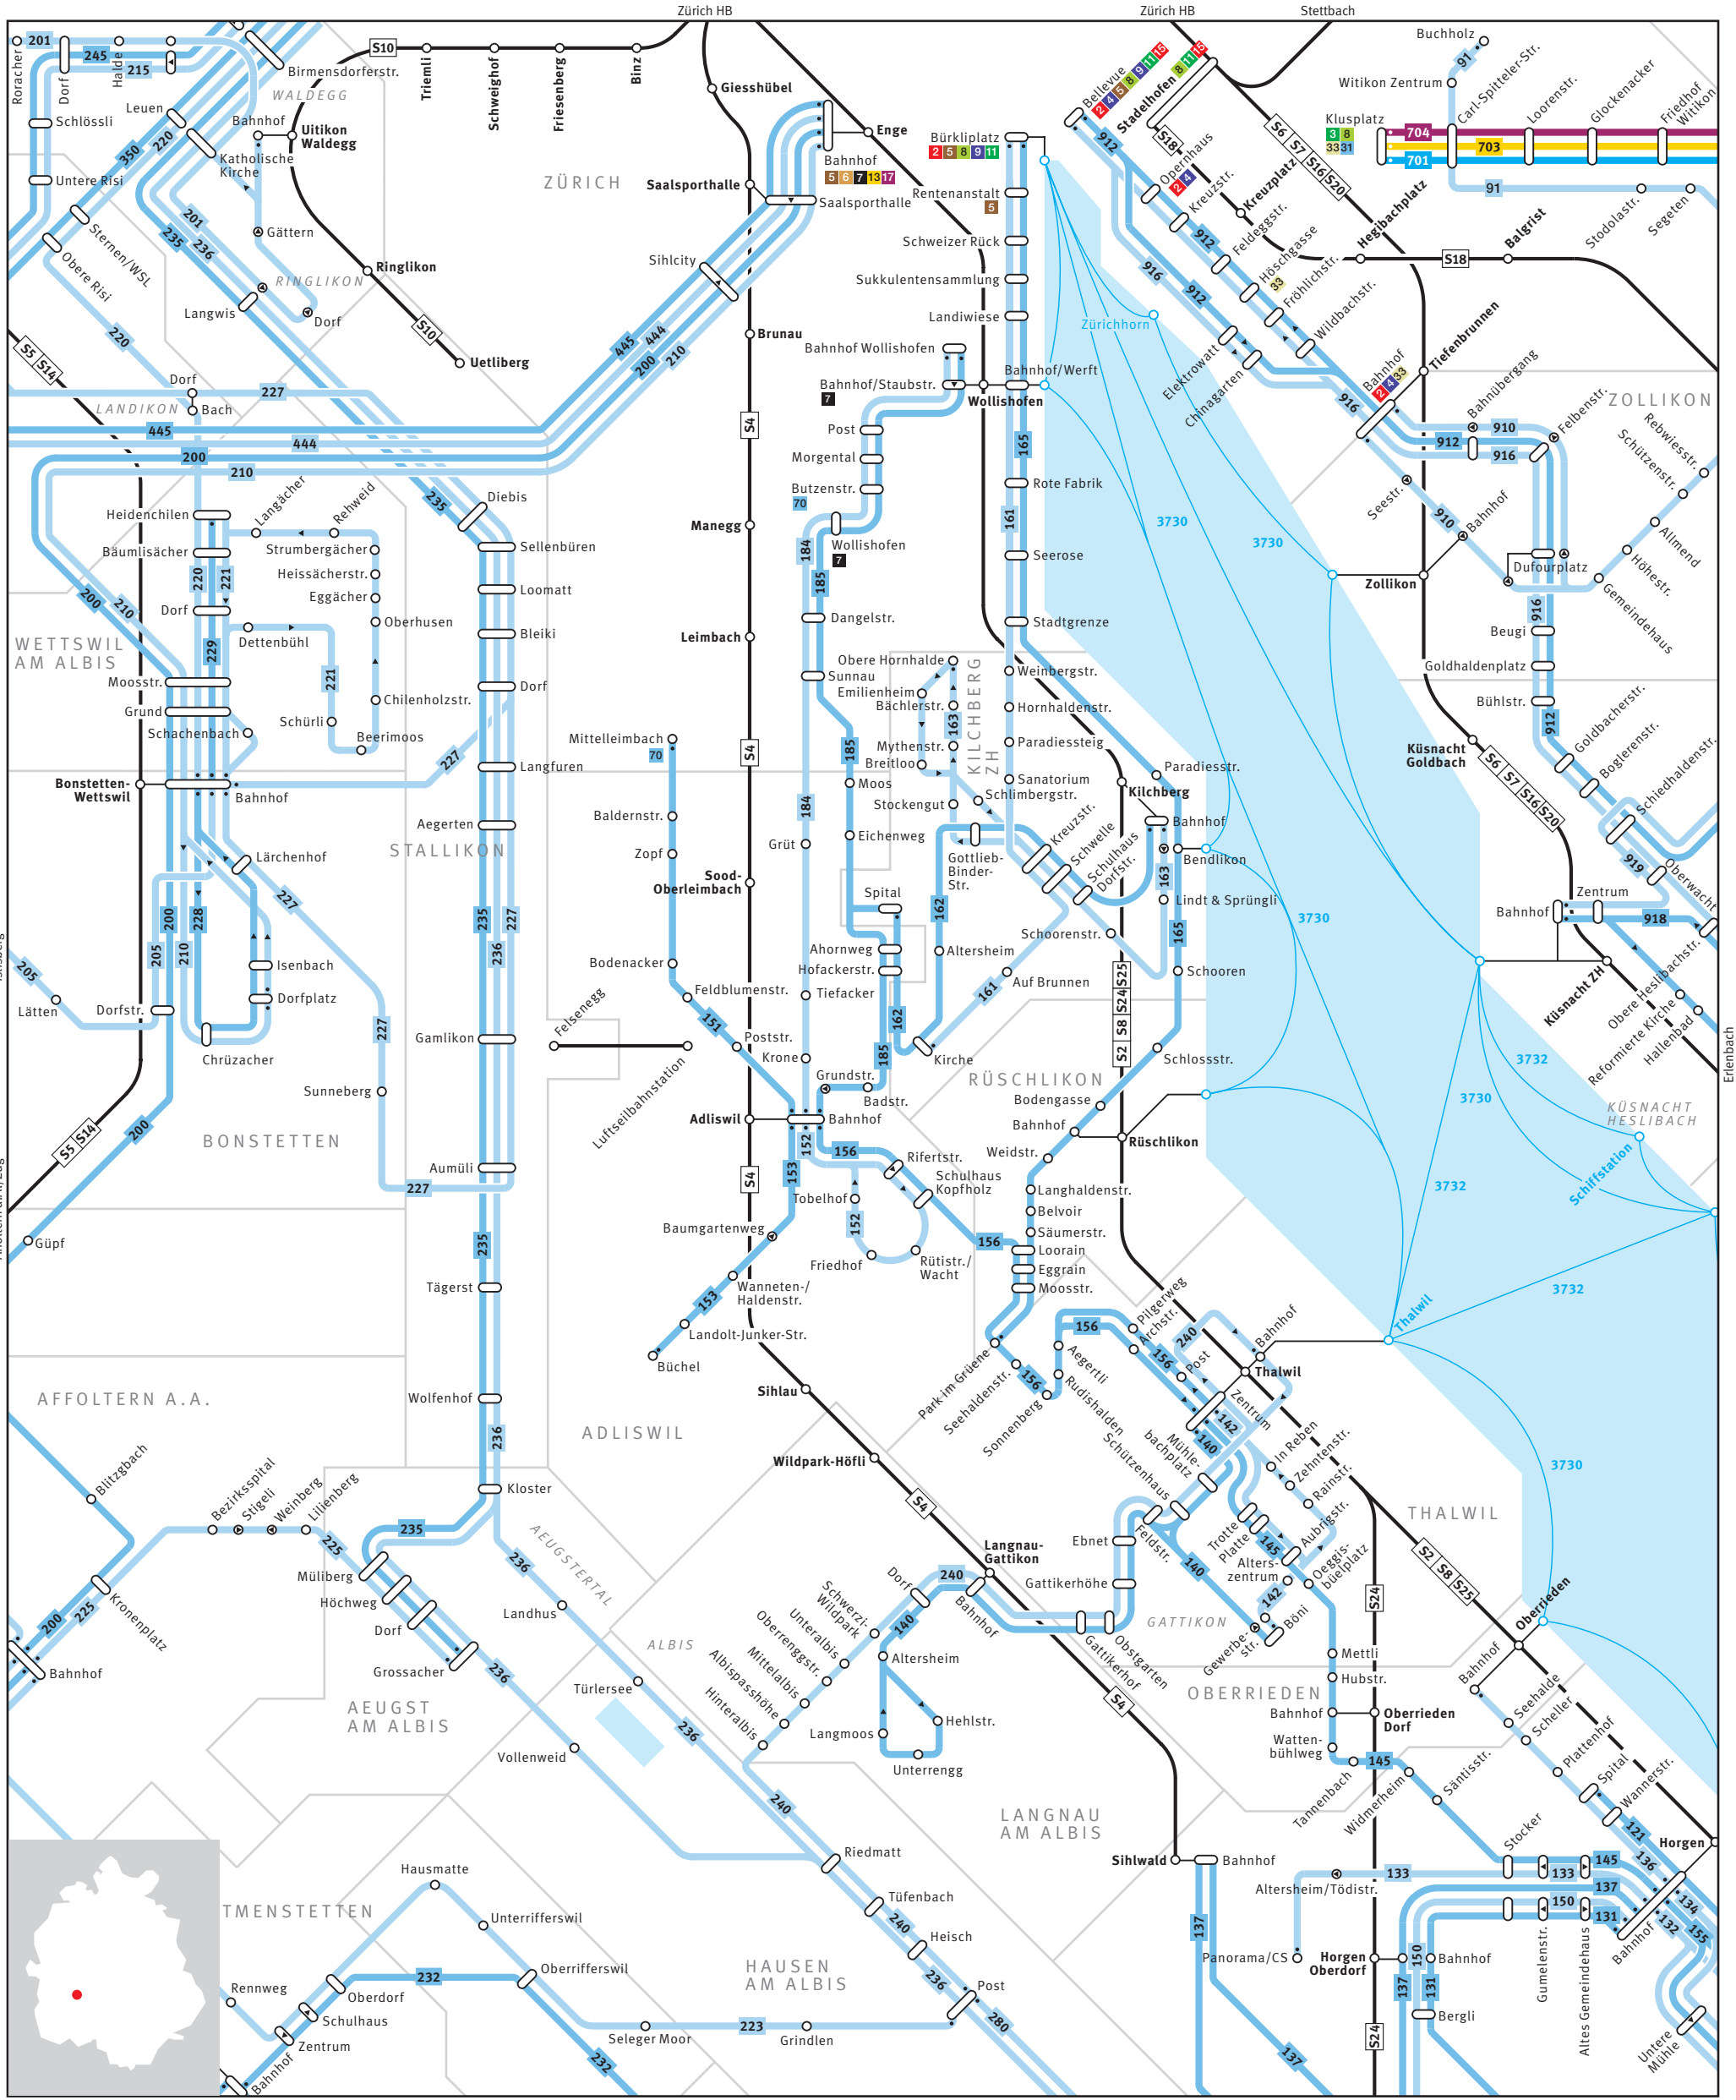

ZVV Regionalnetz | Regional network

680 Bus	Haltestelle nur in Pfeilrichtung bedient Bus stop only for direction shown	Endhaltestelle Terminus	S-Bahn-Haltestelle/Bahnhof S-Bahn train stop/station
54 S-Bahn S-Bahn train	Linie verkehrt nur in einer Richtung Bus only travels in one direction here	70 Bus- oder Tramanschlüsse Bus or tram connection	Umsteigehaltestelle Bus/Bahn Bus/rail transfer stop
Gemeindegrenze Municipal boundary	ELSAU Gemeindegrenze Name of municipality	70 Ortsname Place name	Ausserhalb Verbundgebiet Outside ZVV region