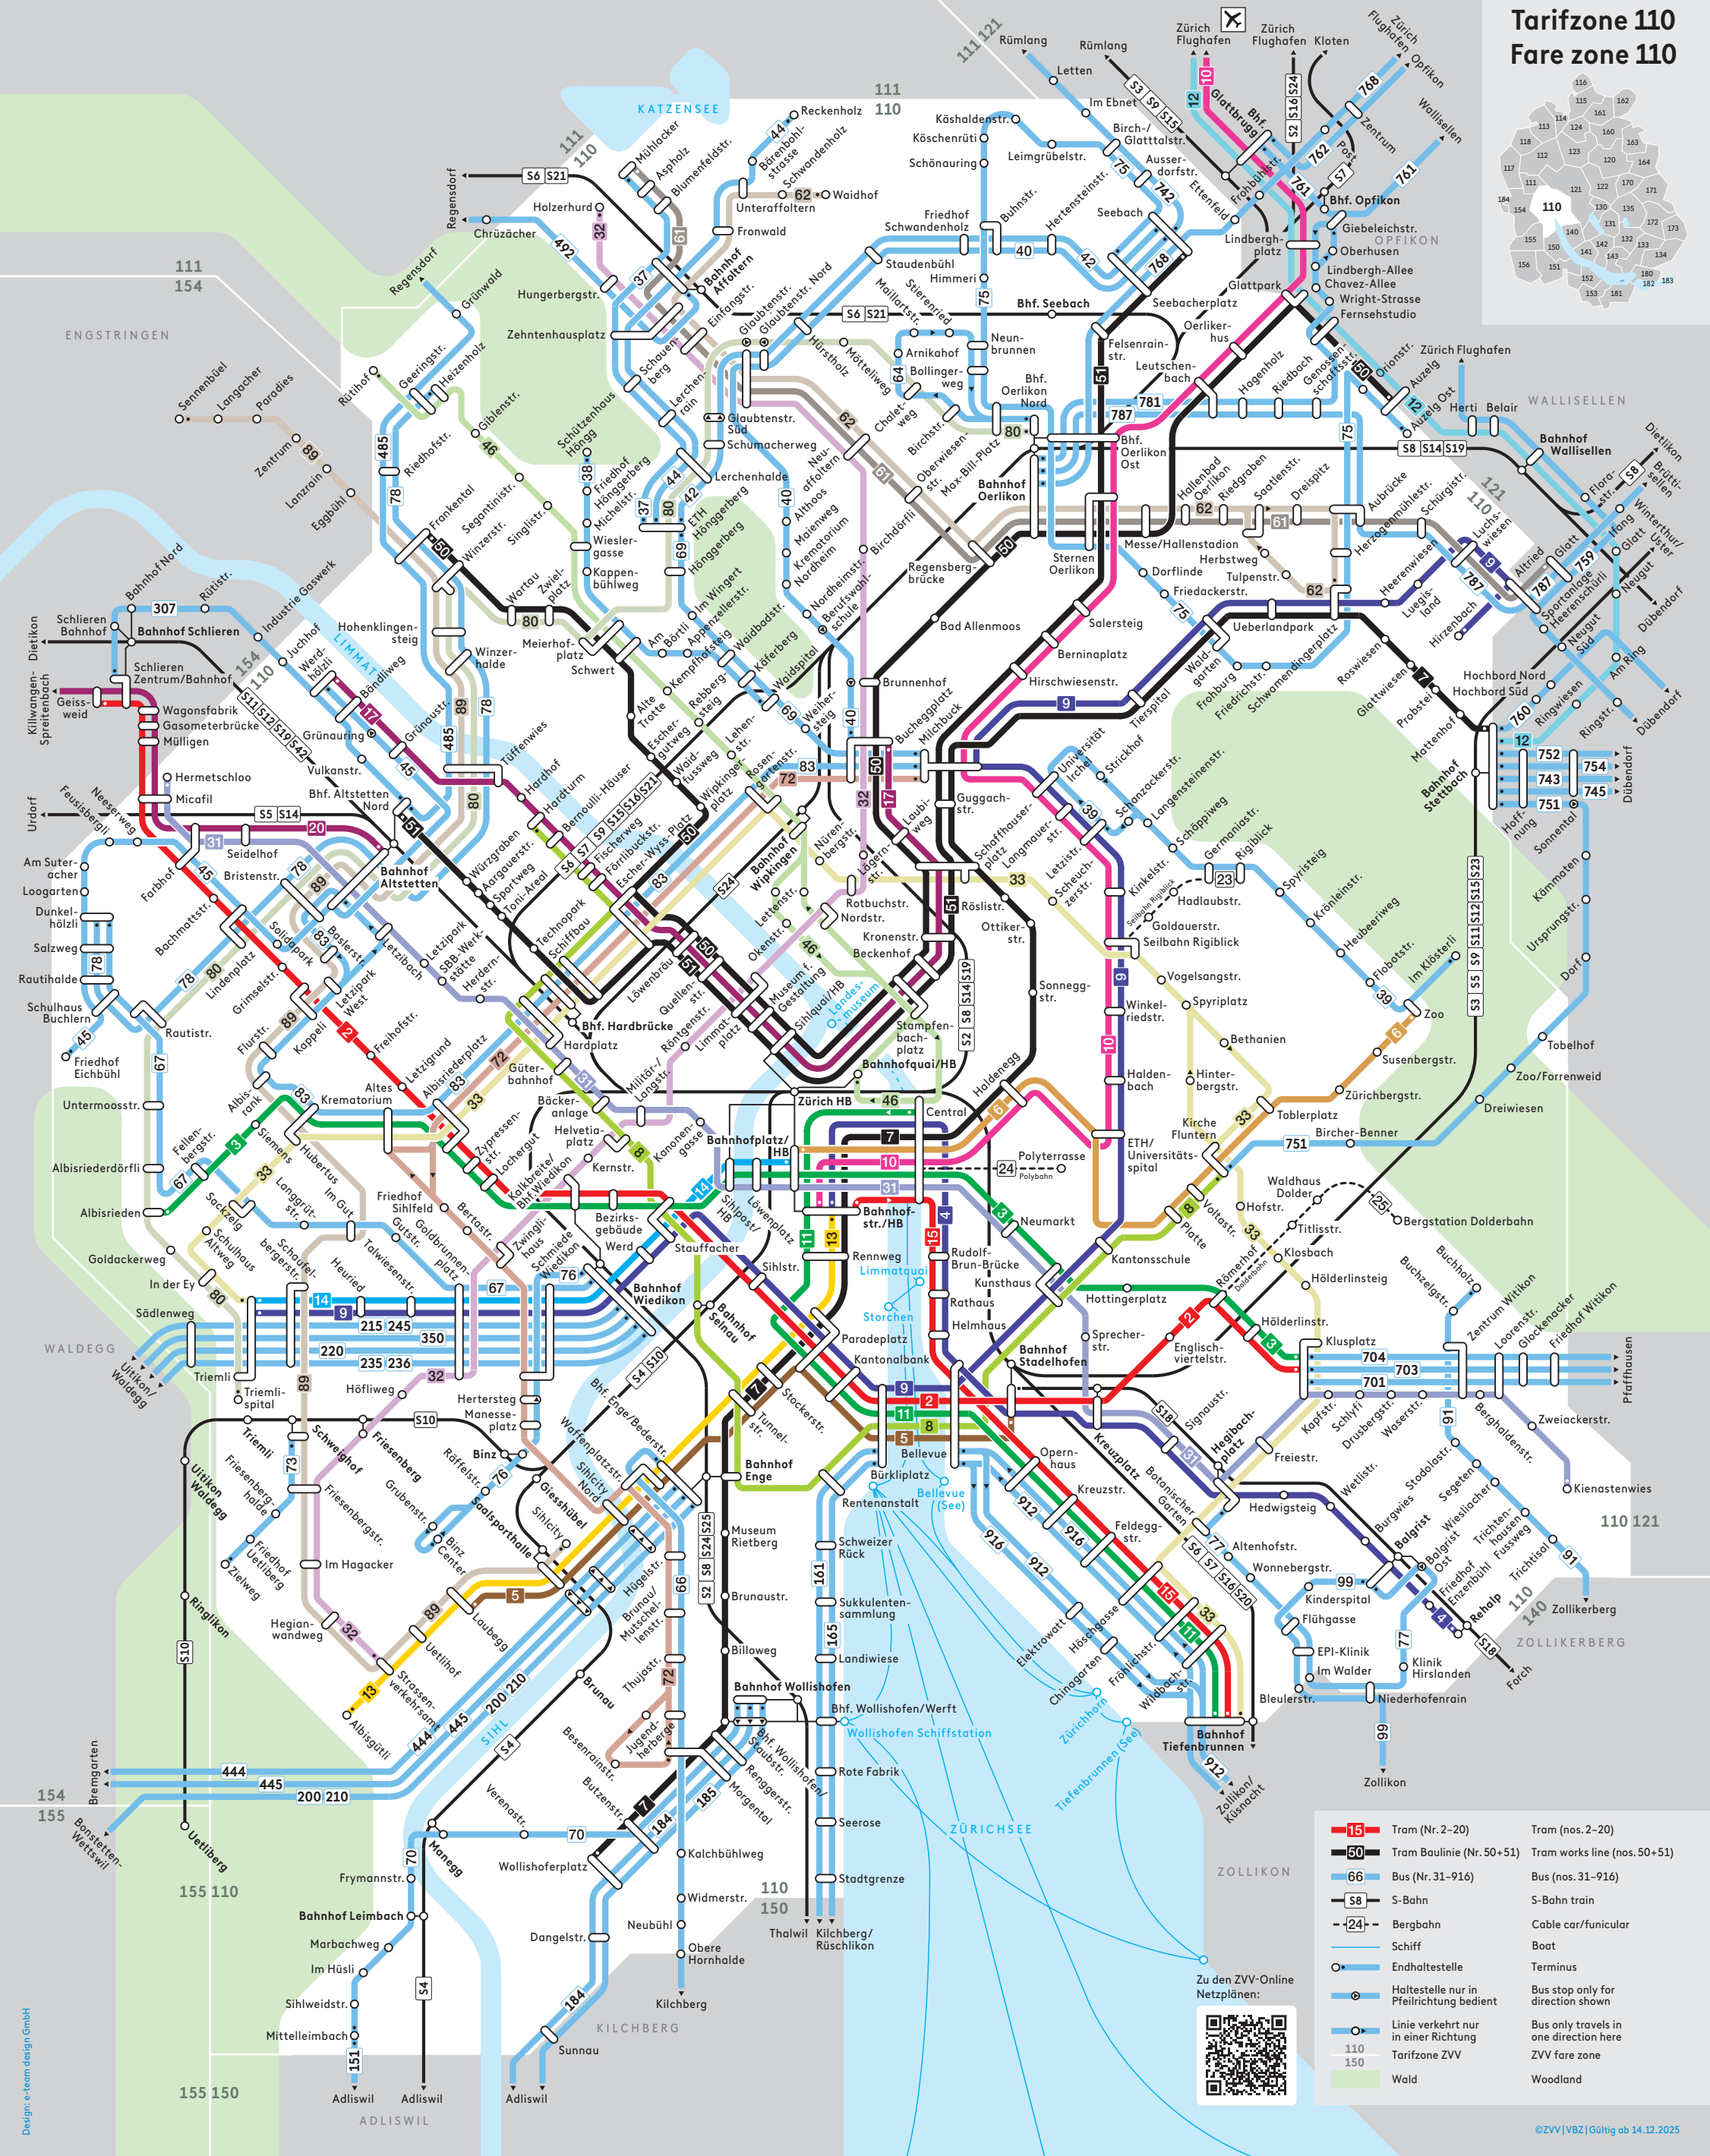

Tarifzone 110 Fare zone 110

- 15 Tram (Nr. 2-20)
- 50 Tram Baulinie (Nr. 50+51)
- 66 Bus (Nr. 31-916)
- S8 S-Bahn
- 24 Bergbahn
- Schiff Schiff
- Endhaltestelle Terminus
- Haltestelle nur in Pfeilrichtung bedient Bus stop only for direction shown
- Linie verkehrt nur in einer Richtung Bus only travels in one direction here
- 110 150 Tarifzone ZVV
- Wald Woodland