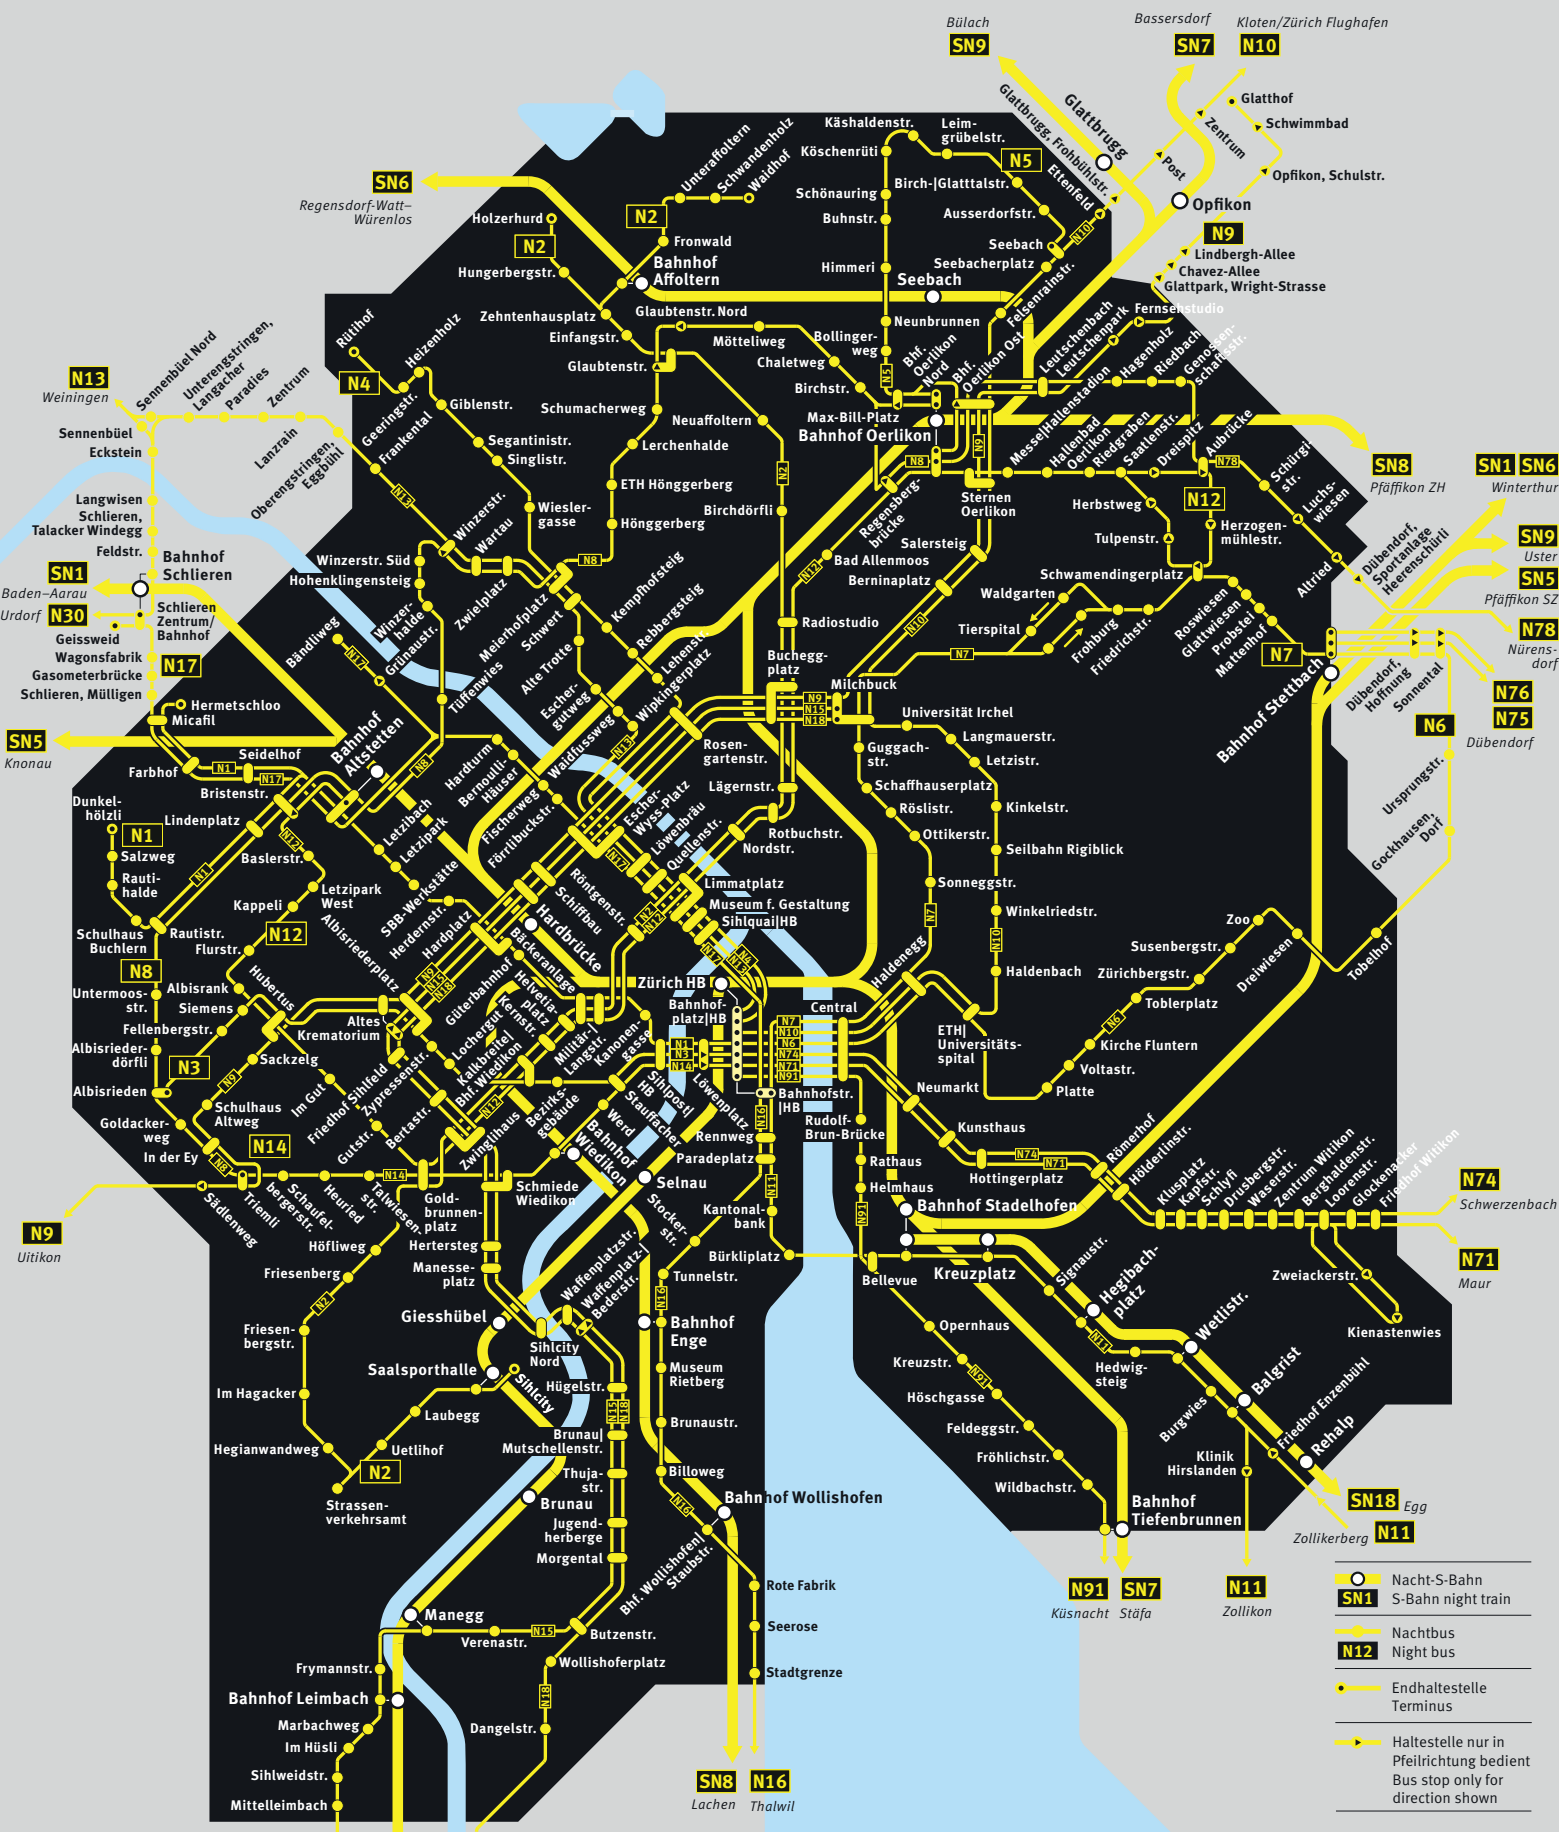

Nachtnetz Stadt Zürich

Nighttime network Zurich City

- Nacht-S-Bahn
- S-Bahn night train
- Nachtbus
- Night bus
- Endhaltestelle
- Terminus
- Haltestelle nur in Pfeilrichtung bedient
- Bus stop only for direction shown