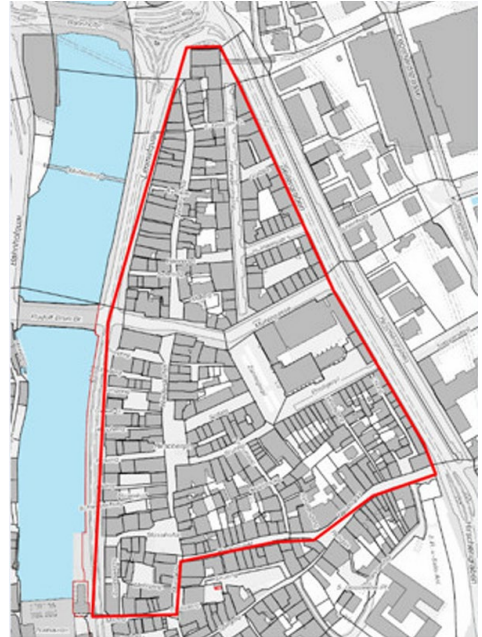

Strassenstrichzonen und Zeiten

Zone Niederdorf

Begrenzt durch Seilergraben – Neumarkt – Rindermarkt – Marktgasse – Limmatquai

Bewilligte Zeiten

Strassenprostitution 22.00 bis 02.00 Uhr

Fensterprostitution 19.00 bis 05.00 Uhr

Zone Allmendstrasse

Begrenzt durch südliche Autobahnausfahrt Richtung Zürich (PP Brunau / unter Autobahnbrücke) bis Höhe Parkhausspirale Sihcity

Bewilligte Zeit

19.00 bis 05.00 Uhr

Zone Depotweg Strichplatz